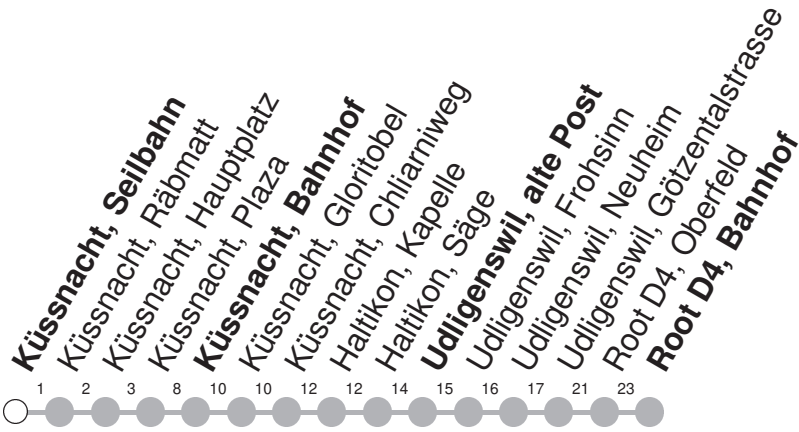

529

→ Root D4, Bahnhof

Küssnacht, Seilbahn

	Montag - Freitag	Samstag	Sonntag*	
6	26			6
7	26	26	26	7
8	26	26	26	8
9	26	26	26	9
10	26	26	26	10
11	26	26	26	11
12	26	26	26	12
13	26	26	26	13
14	26	26	26	14
15	26	26	26	15
16	26	26	26	16
17	26	26	26	17
18	26	26	26	18

Gültig ab 15.12.2024

* Als Sonntag gelten zusätzlich: 25.12., 26.12., 01.01., 18.04., 21.04., 29.05., 09.06., 01.08.