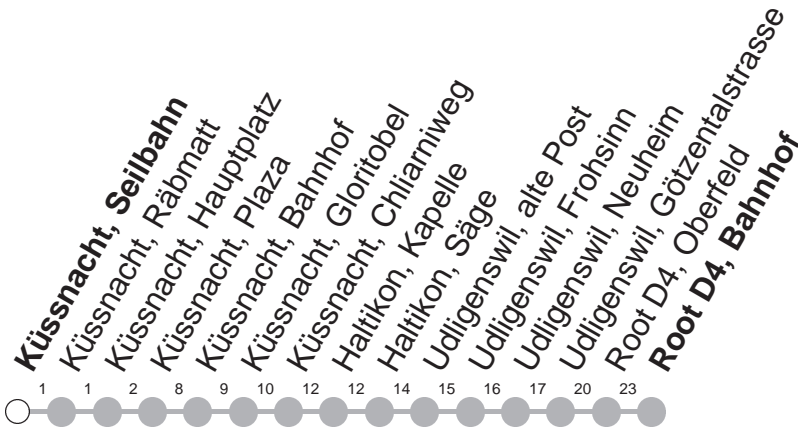

529

→ Root D4, Bahnhof Küssnacht, Seilbahn

	Montag - Freitag	Samstag, sowie 2. Januar	Sonntag, allg. Feiertage *	
6	26			6
7	26			7
8	26	26		8
9	26	26		9
10	26	26		10
11	26	26		11
12	26	26		12
13	26	26		13
14	26	26		14
15	26	26		15
16	26	26		16
17	26	26		17
18	26			18

Gültig von 13.12.20 bis 11.12.21

Im 2. Halbjahr 2021 sind im Zentrum Küssnacht am Rigi Bauarbeiten geplant. Der Fahrplan unter sbb.ch wird angepasst.

* ohne 2. Januar

Am 25.12.20, 26.12.20, 01.01.21, 02.04.21, 05.04.21, 13.05.21, 24.05.21, 01.08.21 gilt der Sonntagsfahrplan.