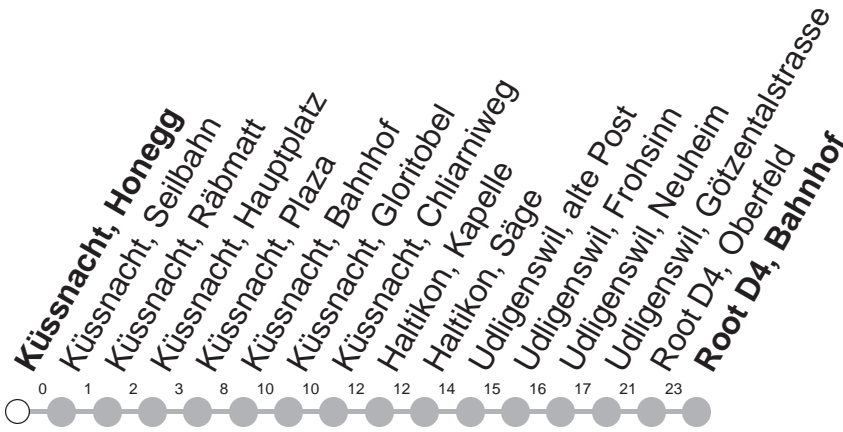

## → Root D4, Bahnhof

Küssnacht, Honegg

	Montag - Freitag	Samstag, sowie 2. Januar	Sonntag, allg. Feiertage *	
6	25			6
7	25			7
8	25	25		8
9	25	25		9
10	25	25		10
11	25	25		11
12	25	25		12
13	25	25		13
14	25	25		14
15	25	25		15
16	25	25		16
17	25	25		17
18	25			18