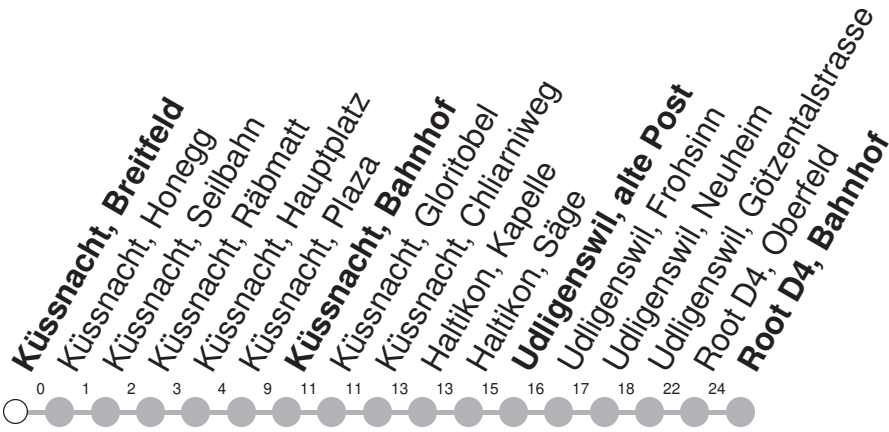

# 529

## → Root D4, Bahnhof

Küssnacht, Breitfeld

|    | Montag - Freitag | Samstag | Sonntag* |    |
|----|------------------|---------|----------|----|
| 6  | 25               |         |          | 6  |
| 7  | 25               | 25      | 25       | 7  |
| 8  | 25               | 25      | 25       | 8  |
| 9  | 25               | 25      | 25       | 9  |
| 10 | 25               | 25      | 25       | 10 |
| 11 | 25               | 25      | 25       | 11 |
| 12 | 25               | 25      | 25       | 12 |
| 13 | 25               | 25      | 25       | 13 |
| 14 | 25               | 25      | 25       | 14 |
| 15 | 25               | 25      | 25       | 15 |
| 16 | 25               | 25      | 25       | 16 |
| 17 | 25               | 25      | 25       | 17 |
| 18 | 25               | 25      | 25       | 18 |

Gültig ab 15.12.2024

\* Als Sonntag gelten zusätzlich: 25.12., 26.12., 01.01., 18.04., 21.04., 29.05., 09.06., 01.08.