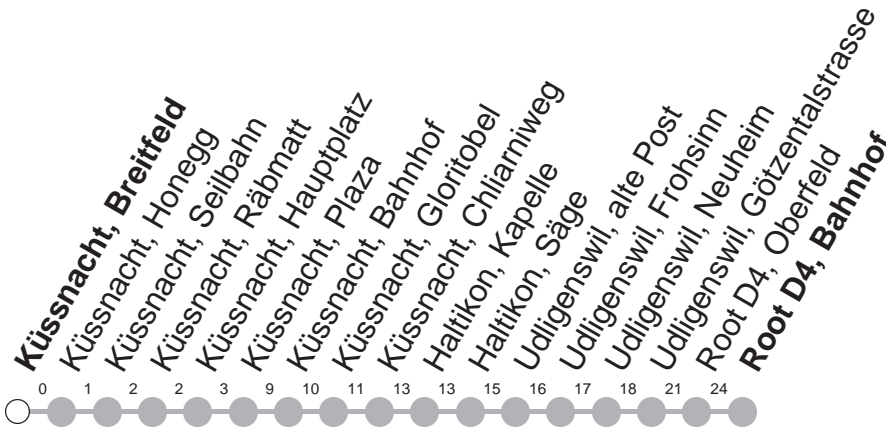

529

→ Root D4, Bahnhof

Küssnacht, Breitfeld

	Montag - Freitag	Samstag, sowie 2. Januar	Sonntag, allg. Feiertage *	
6	25			6
7	25			7
8	25	25		8
9	25	25		9
10	25	25		10
11	25	25		11
12	25	25		12
13	25	25		13
14	25	25		14
15	25	25		15
16	25	25		16
17	25	25		17
18	25			18

Gültig von 13.12.20 bis 11.12.21

Im 2. Halbjahr 2021 sind im Zentrum Küssnacht am Rigi Bauarbeiten geplant. Der Fahrplan unter sbb.ch wird angepasst.

* ohne 2. Januar

Am 25.12.20, 26.12.20, 01.01.21, 02.04.21, 05.04.21, 13.05.21, 24.05.21, 01.08.21 gilt der Sonntagsfahrplan.