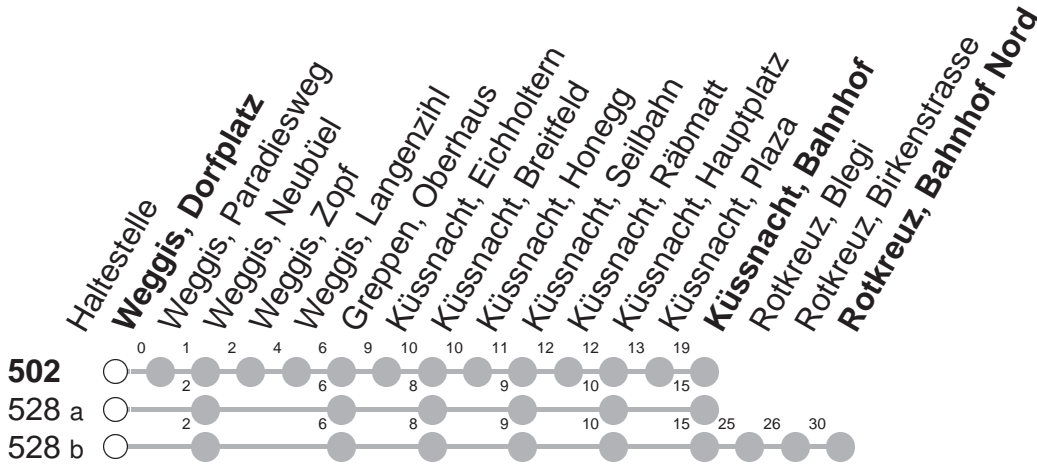

502

→ **Küssnacht am Rigi, Bahnhof**

528

→ **Rotkreuz, Bahnhof Nord**

Weggis, Dorfplatz

🕒	Montag - Freitag, sowie 2. Januar	Samstag	Sonntag, allg. Feiertage ohne 2. Januar	🕒
5	03	35		5
6	03	07 ^b 35	03 35	6
7	03	07 ^b 35	03 35	7
8	03	35	03 35	8
9	03	35	03 35	9
10	03	35	03 35	10
11	03	35	03 35	11
12	03	35	03 35	12
13	03	35	03 35	13
14	03	35	03 35	14
15	03	35	03 35	15
16	03	35	03 35	16
17	03	35	03 35	17
18	03	07 ^b 35	03 35	18
19	03	07 ^a 35	03 35	19
20	03	35	03 35	20
21	03	35	03 35	21
22	03	35	03 35	22
23	03	35	03 35	23
0	03	35	03 35	0
1	03 [Ⓜ] Ⓟ	38 [Ⓜ] Ⓟ	03 38	1

Gültig von 11.12.2022 bis 09.12.2023

00 : Linie 528

Ⓟ : nur Freitag

00 : Linie 502

Ⓜ : Nächte Freitag/Samstag, sowie
16./17.02.23 20./21.02.23, 21./22.02.23

a,b : Linienvverlauf siehe oben

Am 25.12.22, 26.12.22, 01.01.23, 07.04.23, 10.04.23, 18.05.23, 29.05.23, 01.08.23 gilt der Sonntagsfahrplan.