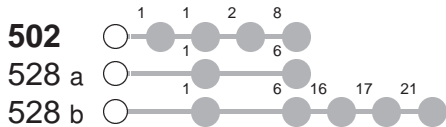

502→ **Küssnacht am Rigi, Bahnhof****528**→ **Rotkreuz, Bahnhof Nord**

Küssnacht, Seilbahn

Haltestelle
Küssnacht, Seilbahn
 Küssnacht, Rämatt
 Küssnacht, Hauptplatz
Küssnacht, Plaza
 Rotkreuz, Blegi
 Rotkreuz, Birkenstrasse
Rotkreuz, Bahnhof Nord

🕒	Montag - Freitag, sowie 2. Januar	Samstag	Sonntag, allg. Feiertage ohne 2. Januar	🕒
5	14 46			5
6	14 16 ^b 46	14 46	14 46	6
7	14 16 ^b 46	14 46	14 46	7
8	14 46	14 46	14 46	8
9	14 46	14 46	14 46	9
10	14 46	14 46	14 46	10
11	14 46	14 46	14 46	11
12	14 46	14 46	14 46	12
13	14 46	14 46	14 46	13
14	14 46	14 46	14 46	14
15	14 46	14 46	14 46	15
16	14 46	14 46	14 46	16
17	14 46	14 46	14 46	17
18	14 16 ^b 46	14 46	14 46	18
19	14 16 ^a 46	14 46	14 46	19
20	14 46	14 46	14 46	20
21	14 46	14 46	14 46	21
22	14 46	14 46	14 46	22
23	14 46	14 46	14 46	23
0	14 46	14 46	14 46	0
1	14 [Ⓝ] 48 [Ⓝ]	14 48		1

Gültig von 11.12.2022 bis 09.12.2023

00 : Linie 528

Ⓝ : nur Freitag

oo : Linie 502

Ⓝ : Nächte Freitag/Samstag, sowie
16./17.02.23 20./21.02.23, 21./22.02.23

a,b : Linienvverlauf siehe oben

Am 25.12.22, 26.12.22, 01.01.23, 07.04.23, 10.04.23, 18.05.23, 29.05.23, 01.08.23 gilt der Sonntagsfahrplan.