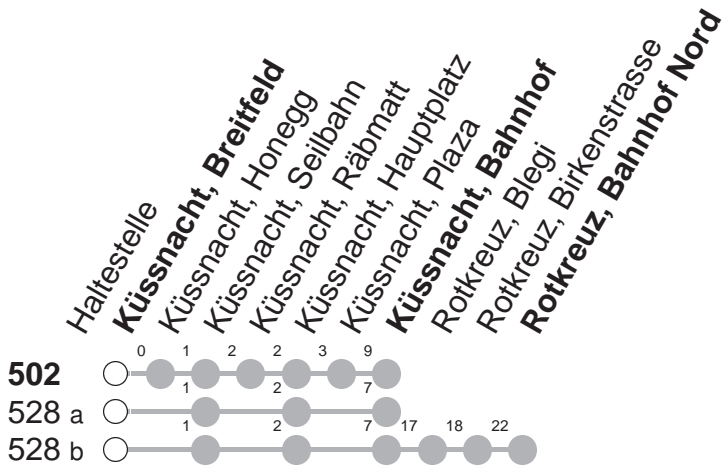

**502**

→ **Küssnacht am Rigi, Bahnhof**

**528**

→ **Rotkreuz, Bahnhof Nord**

Küssnacht, Breitfeld

🕒	Montag - Freitag, <i>sowie 2. Januar</i>	Samstag	Sonntag, <i>allg. Feiertage ohne 2. Januar</i>	🕒
5	13 45			5
6	13 15 <sup>b</sup> 45	13 45	13 45	6
7	13 15 <sup>b</sup> 45	13 45	13 45	7
8	13 45	13 45	13 45	8
9	13 45	13 45	13 45	9
10	13 45	13 45	13 45	10
11	13 45	13 45	13 45	11
12	13 45	13 45	13 45	12
13	13 45	13 45	13 45	13
14	13 45	13 45	13 45	14
15	13 45	13 45	13 45	15
16	13 45	13 45	13 45	16
17	13 45	13 45	13 45	17
18	13 15 <sup>b</sup> 45	13 45	13 45	18
19	13 15 <sup>a</sup> 45	13 45	13 45	19
20	13 45	13 45	13 45	20
21	13 45	13 45	13 45	21
22	13 45	13 45	13 45	22
23	13 45	13 45	13 45	23
0	13 45	13 45	13 45	0
1	13 <sup>Ⓝ</sup> 47 <sup>Ⓝ</sup>	13 47		1

Gültig von 11.12.2022 bis 09.12.2023

00 : Linie 528

Ⓝ : nur Freitag

∞ : Linie 502

Ⓝ : Nächte Freitag/Samstag, sowie  
16./17.02.23 20./21.02.23, 21./22.02.23

a,b : Linienvverlauf siehe oben

Am 25.12.22, 26.12.22, 01.01.23, 07.04.23, 10.04.23, 18.05.23, 29.05.23, 01.08.23 gilt der Sonntagsfahrplan.