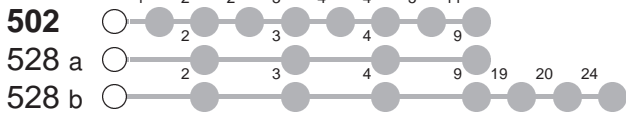

502

→ **Küssnacht am Rigi, Bahnhof**

528

→ **Rotkreuz, Bahnhof Nord**

Greppen, Oberhaus

Haltestelle
Greppen, Oberhaus
 Küssnacht, Eichholtern
 Küssnacht, Breiffeld
 Küssnacht, Honegg
 Küssnacht, Seilbahn
 Küssnacht, Räbmatt
 Küssnacht, Hauptplatz
Küssnacht, Bahnhof
 Rotkreuz, Blegi
 Rotkreuz, Birkenstrasse
Rotkreuz, Bahnhof Nord

🕒	Montag - Freitag, <i>sowie 2. Januar</i>	Samstag	Sonntag, <i>allg. Feiertage ohne 2. Januar</i>	🕒
5	11 43			5
6	11 13 ^b 43	11 43	11 43	6
7	11 13 ^b 43	11 43	11 43	7
8	11 43	11 43	11 43	8
9	11 43	11 43	11 43	9
10	11 43	11 43	11 43	10
11	11 43	11 43	11 43	11
12	11 43	11 43	11 43	12
13	11 43	11 43	11 43	13
14	11 43	11 43	11 43	14
15	11 43	11 43	11 43	15
16	11 43	11 43	11 43	16
17	11 43	11 43	11 43	17
18	11 13 ^b 43	11 43	11 43	18
19	11 13 ^a 43	11 43	11 43	19
20	11 43	11 43	11 43	20
21	11 43	11 43	11 43	21
22	11 43	11 43	11 43	22
23	11 43	11 43	11 43	23
0	11 43	11 43	11 43	0
1	11 [Ⓝ] 45 [Ⓝ]	11 45		1

Gültig von 11.12.2022 bis 09.12.2023

00 : Linie 528

Ⓝ : nur Freitag

oo : Linie 502

Ⓝ : Nächte Freitag/Samstag, sowie
16./17.02.23 20./21.02.23, 21./22.02.23

a,b : Linienvverlauf siehe oben

Am 25.12.22, 26.12.22, 01.01.23, 07.04.23, 10.04.23, 18.05.23, 29.05.23, 01.08.23 gilt der Sonntagsfahrplan.