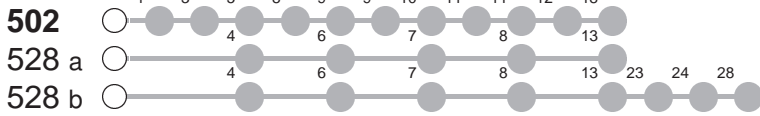

502

→ Küssnacht am Rigi, Bahnhof

528

→ Rotkreuz, Bahnhof Nord

Weggis, Neubüel

🕒	Montag - Freitag, <i>sowie 2. Januar</i>	Samstag	Sonntag, <i>allg. Feiertage ohne 2. Januar</i>	🕒
5	04	36		5
6	04	09 ^b 36	04 36	6
7	04	09 ^b 36	04 36	7
8	04	36	04 36	8
9	04	36	04 36	9
10	04	36	04 36	10
11	04	36	04 36	11
12	04	36	04 36	12
13	04	36	04 36	13
14	04	36	04 36	14
15	04	36	04 36	15
16	04	36	04 36	16
17	04	36	04 36	17
18	04	09 ^b 36	04 36	18
19	04	09 ^a 36	04 36	19
20	04	36	04 36	20
21	04	36	04 36	21
22	04	36	04 36	22
23	04	36	04 36	23
0	04	36	04 36	0
1	04 [Ⓝ] 39 [Ⓝ]	04 39		1

Gültig von 11.12.2022 bis 09.12.2023

00 : Linie 528

Ⓝ : nur Freitag

oo : Linie 502

Ⓝ : Nächte Freitag/Samstag, sowie
16./17.02.23 20./21.02.23, 21./22.02.23

a,b : Linienvverlauf siehe oben

Am 25.12.22, 26.12.22, 01.01.23, 07.04.23, 10.04.23, 18.05.23, 29.05.23, 01.08.23 gilt der Sonntagsfahrplan.