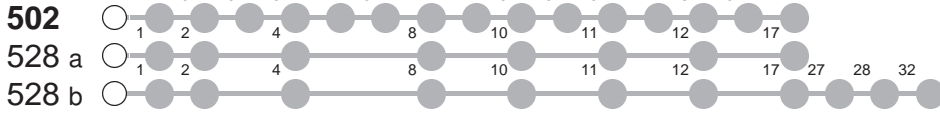

502

→ **Küssnacht am Rigi, Bahnhof**

528

→ **Rotkreuz, Bahnhof Nord**

Weggis, Acher

🕒	Montag - Freitag, <i>sowie 2. Januar</i>	Samstag	Sonntag, <i>allg. Feiertage ohne 2. Januar</i>	🕒	
4	57			4	
5	29	57	57	5	
6	04 ^b	29	29	57	6
7	04 ^b	29	29	57	7
8	29	57	29	57	8
9	29	57	29	57	9
10	29	57	29	57	10
11	29	57	29	57	11
12	29	57	29	57	12
13	29	57	29	57	13
14	29	57	29	57	14
15	29	57	29	57	15
16	29	57	29	57	16
17	29	57	29	57	17
18	04 ^b	29	29	57	18
19	04 ^a	29	29	57	19
20	29	57	29	57	20
21	29	57	29	57	21
22	29	57	29	57	22
23	29	57	29	57	23
0	29	57 [Ⓢ]	29	57	0
1	34 [Ⓢ]	34			1

Gültig von 11.12.2022 bis 09.12.2023

00 : Linie 528

Ⓢ : nur Freitag

oo : Linie 502

Ⓢ : Nächte Freitag/Samstag, sowie
16./17.02.23 20./21.02.23, 21./22.02.23

a,b : Linienvverlauf siehe oben

Am 25.12.22, 26.12.22, 01.01.23, 07.04.23, 10.04.23, 18.05.23, 29.05.23, 01.08.23 gilt der Sonntagsfahrplan.