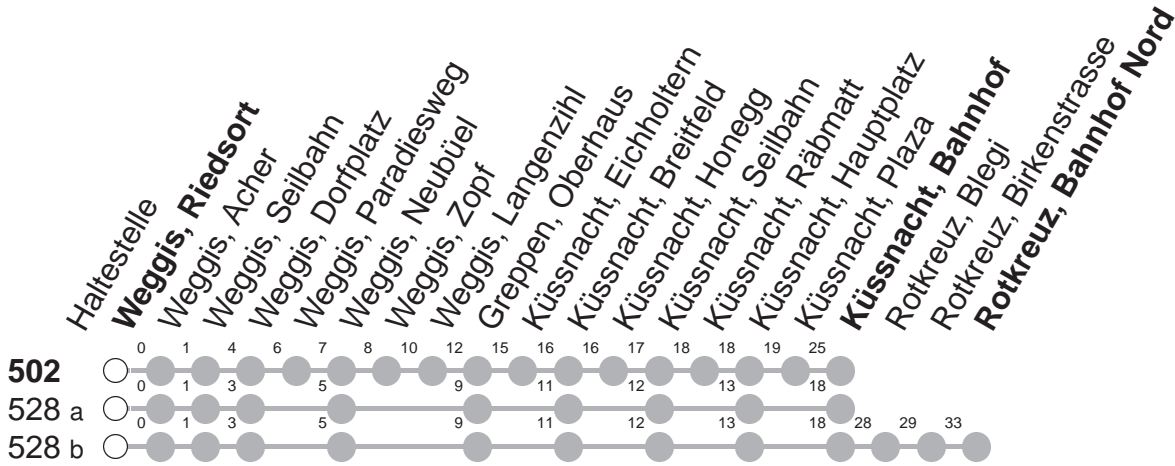

502

→ **Küssnacht am Rigi, Bahnhof**

528

→ **Rotkreuz, Bahnhof Nord**

Weggis, Riedsart

🕒	Montag - Freitag, <i>sowie 2. Januar</i>	Samstag	Sonntag, <i>allg. Feiertage ohne 2. Januar</i>	🕒
4	57			4
5	29	57	57	5
6	04 ^b	29	29	6
7	04 ^b	29	29	7
8	29	57	29	8
9	29	57	29	9
10	29	57	29	10
11	29	57	29	11
12	29	57	29	12
13	29	57	29	13
14	29	57	29	14
15	29	57	29	15
16	29	57	29	16
17	29	57	29	17
18	04 ^b	29	29	18
19	04 ^a	29	29	19
20	29	57	29	20
21	29	57	29	21
22	29	57	29	22
23	29	57	29	23
0	29	57 [Ⓢ]	29	0
1	34 [Ⓢ]	34		1

Gültig von 11.12.2022 bis 09.12.2023

00 : Linie 528

Ⓢ : nur Freitag

oo : Linie 502

Ⓢ : Nächte Freitag/Samstag, sowie
16./17.02.23 20./21.02.23, 21./22.02.23

a,b : Linienvverlauf siehe oben

Am 25.12.22, 26.12.22, 01.01.23, 07.04.23, 10.04.23, 18.05.23, 29.05.23, 01.08.23 gilt der Sonntagsfahrplan.