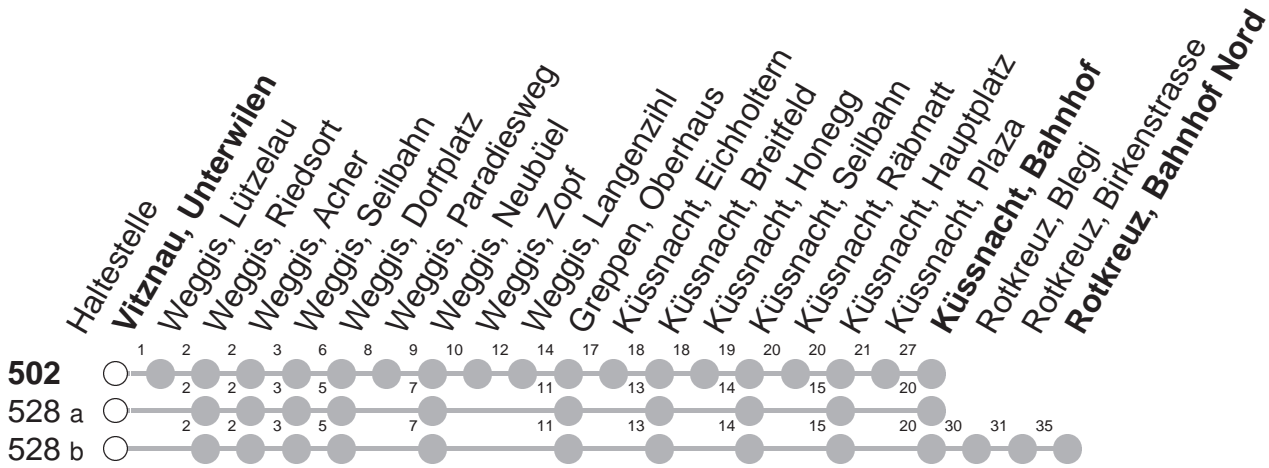

502

➔ **Küssnacht am Rigi, Bahnhof**

528

➔ **Rotkreuz, Bahnhof Nord**

Vitznau, Unterwilten

🕒	Montag - Freitag, <i>sowie 2. Januar</i>	Samstag	Sonntag, <i>allg. Feiertage ohne 2. Januar</i>	🕒
4	55			4
5	27	55	55	5
6	02 _b	27	55	6
7	02 _b	27	55	7
8	27	55	27	8
9	27	55	27	9
10	27	55	27	10
11	27	55	27	11
12	27	55	27	12
13	27	55	27	13
14	27	55	27	14
15	27	55	27	15
16	27	55	27	16
17	27	55	27	17
18	02 _b	27	55	18
19	02 _a	27	55	19
20	27	55	27	20
21	27	55	27	21
22	27	55	27	22
23	27	55	27	23
0	27	55 [Ⓢ]	27	0
1	32 [Ⓢ]	32		1

Gültig von 11.12.2022 bis 09.12.2023

00 : Linie 528

Ⓢ : nur Freitag

oo : Linie 502

Ⓢ : Nächte Freitag/Samstag, sowie
16./17.02.23 20./21.02.23, 21./22.02.23

a,b : Linienvverlauf siehe oben

Am 25.12.22, 26.12.22, 01.01.23, 07.04.23, 10.04.23, 18.05.23, 29.05.23, 01.08.23 gilt der Sonntagsfahrplan.