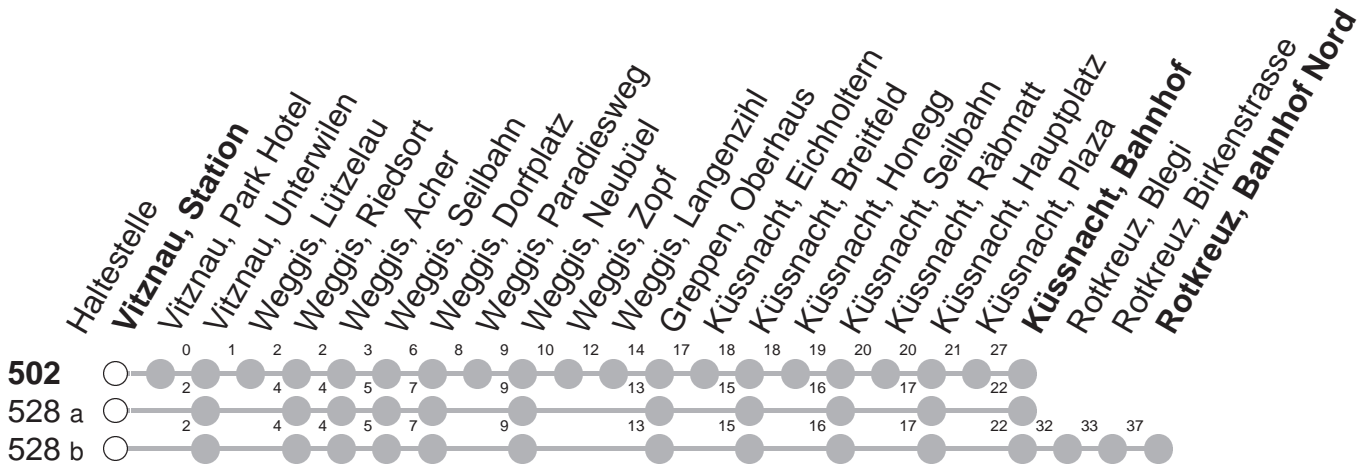

**502**

→ **Küssnacht am Rigi, Bahnhof**

**528**

→ **Rotkreuz, Bahnhof Nord**

Vitznau, Station

🕒	Montag - Freitag, <i>sowie 2. Januar</i>	Samstag	Sonntag, <i>allg. Feiertage ohne 2. Januar</i>	🕒
4	53			4
5	25	53	53	5
6	00 <sup>b</sup>	25	25	6
7	00 <sup>b</sup>	25	25	7
8	25	53	25	8
9	25	53	25	9
10	25	53	25	10
11	25	53	25	11
12	25	53	25	12
13	25	53	25	13
14	25	53	25	14
15	25	53	25	15
16	25	53	25	16
17	25	53	25	17
18	00 <sup>b</sup>	25	25	18
19	00 <sup>a</sup>	25	25	19
20	25	53	25	20
21	25	53	25	21
22	25	53	25	22
23	25	53	25	23
0	25	53 <sup>Ⓢ</sup>	25	0
1	30 <sup>Ⓢ</sup>	30		1

Gültig von 11.12.2022 bis 09.12.2023

00 : Linie 528

Ⓢ : nur Freitag

00 : Linie 502

Ⓢ : Nächte Freitag/Samstag, sowie  
16./17.02.23 20./21.02.23, 21./22.02.23

a,b : Linienvverlauf siehe oben

Am 25.12.22, 26.12.22, 01.01.23, 07.04.23, 10.04.23, 18.05.23, 29.05.23, 01.08.23 gilt der Sonntagsfahrplan.