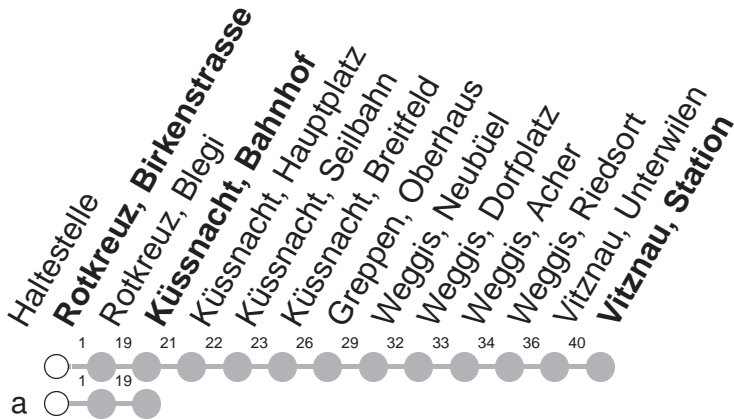

## → Vitznau, Station

Rotkreuz, Birkenstrasse

🕒	Montag - Freitag	Samstag, sowie 2. Januar	Sonntag, allg. Feiertage *	🕒
7	15a			7
8	15a			8
9				9
10				10
11				11
12				12
13				13
14				14
15				15
16				16
17	15			17
18	15			18
19	15a			19

Gültig von 13.12.20 bis 11.12.21

a : Linienvverlauf siehe oben

Bei grossem Verkehrsaufkommen kann das Einhalten des Fahrplans nicht gewährleistet werden.

\* ohne 2. Januar

Am 25.12.20, 26.12.20, 01.01.21, 02.04.21, 05.04.21, 13.05.21, 24.05.21, 01.08.21 gilt der Sonntagsfahrplan.