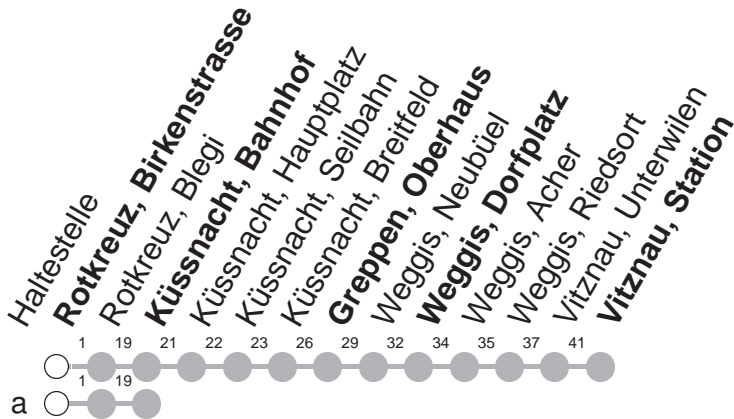

528

→ Vitznau, Station

Rotkreuz, Birkenstrasse

	Montag - Freitag, sowie 2. Januar	Samstag	Sonntag, allg. Feiertage ohne 2. Januar	
7	15a			7
8	15a			8
9				9
10				10
11				11
12				12
13				13
14				14
15				15
16				16
17	15			17
18	15			18
19	15a			19

Gültig ab 10.12.2023

a : Linienverlauf siehe oben