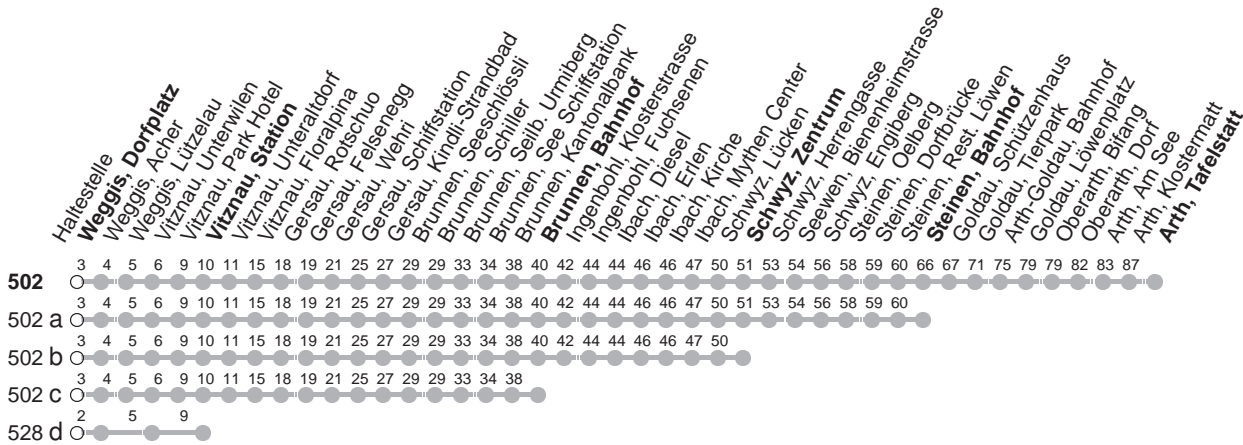

502

→ Arth, Tafelstatt

528

→ Vitznau, Station

Weggis, Dorfplatz

	Montag - Freitag, sowie 2. Januar	Samstag	Sonntag, allg. Feiertage ohne 2. Januar	
5	53	53		5
6	22 a 53	22 a 53	22 b 53	6
7	22 a 53	22 a 53	22 b 53	7
8	22 b 53	22 b 53	22 b 53	8
9	22 b 53	22 b 53	22 b 53	9
10	22 a 53	22 a 53	22 b 53	10
11	22 a 53	22 a 53	22 b 53	11
12	22 a 53	22 a 53	22 b 53	12
13	22 b 53	22 b 53	22 b 53	13
14	22 b 53	22 b 53	22 b 53	14
15	22 a 53	22 a 53	22 b 53	15
16	22 a 53	22 a 53	22 b 53	16
17	22 a 47 d 53	22 a 53	22 b 53	17
18	22 a 47 d 53	22 a 53	22 b 53	18
19	22 a 53	22 a 53	22 b 53	19
20	22 b 53 a	22 b 53 a	22 b 53 b	20
21	22 b 53 a	22 b 53 a	22 b 53 b	21
22	22 b 53 b md 53 a 5	22 b 53 a	22 b 53 b	22
23	22 b 53 b	22 b 53 b	22 b 53 b	23
0	22 b 49 v	22 b 49 v	22 b 49 v	0
1	18 c 5	18 c	18 G	1

Gültig von 11.12.2022 bis 09.12.2023

00 : Linie 528

oo : Linie 502

G : Fährt nur bis Gersau, Wehri

v : Fährt nur bis Vitznau, Station

a,b,c,d : Linienvverlauf siehe oben

md : nur Montag - Donnerstag

5 : nur Freitag

5 : Nächte Freitag/Samstag, sowie 16./17.02.23 20./21.02.23, 21./22.02.23

öV-LIVE

Am 25.12.22, 26.12.22, 01.01.23, 07.04.23, 10.04.23, 18.05.23, 29.05.23, 01.08.23 gilt der Sonntagsfahrplan.