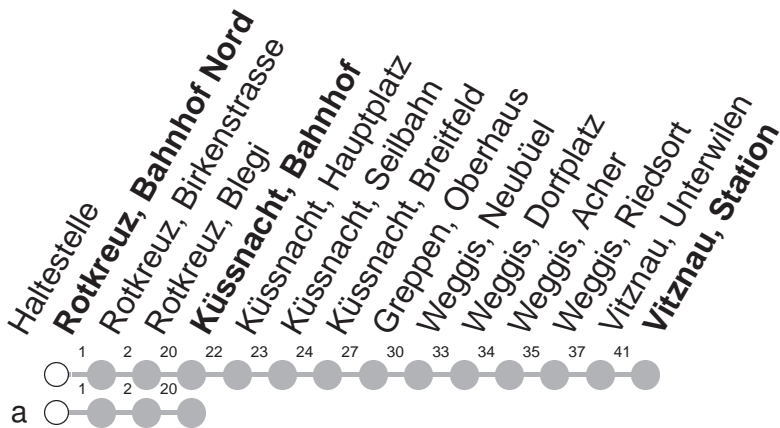

## → Vitznau, Station

Rotkreuz, Bahnhof Nord

🕒	Montag - Freitag	Samstag, sowie 2. Januar	Sonntag, allg. Feiertage *	🕒
7	14a			7
8	14a			8
9				9
10				10
11				11
12				12
13				13
14				14
15				15
16				16
17	14			17
18	14			18
19	14a			19

Gültig von 13.12.20 bis 11.12.21

a : Linienvverlauf siehe oben

Bei grossem Verkehrsaufkommen kann das Einhalten des Fahrplans nicht gewährleistet werden.

\* ohne 2. Januar

Am 25.12.20, 26.12.20, 01.01.21, 02.04.21, 05.04.21, 13.05.21, 24.05.21, 01.08.21 gilt der Sonntagsfahrplan.