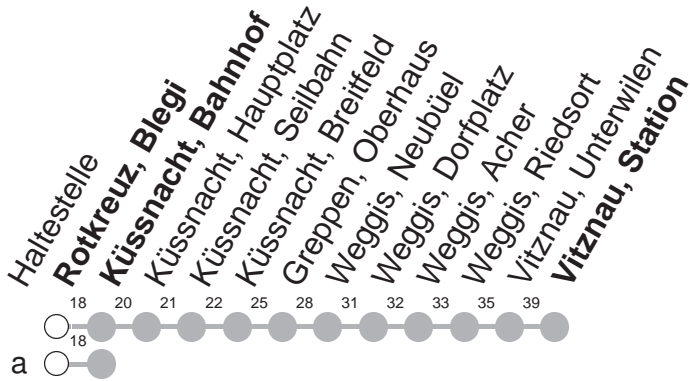

## → Vitznau, Station

Rotkreuz, Blegi

🕒	Montag - Freitag	Samstag, sowie 2. Januar	Sonntag, allg. Feiertage *	🕒
7	16a			7
8	16a			8
9				9
10				10
11				11
12				12
13				13
14				14
15				15
16				16
17	16			17
18	16			18
19	16a			19

Gültig von 13.12.20 bis 11.12.21

a : Linienvverlauf siehe oben

Bei grossem Verkehrsaufkommen kann das Einhalten des Fahrplans nicht gewährleistet werden.

\* ohne 2. Januar

Am 25.12.20, 26.12.20, 01.01.21, 02.04.21, 05.04.21, 13.05.21, 24.05.21, 01.08.21 gilt der Sonntagsfahrplan.