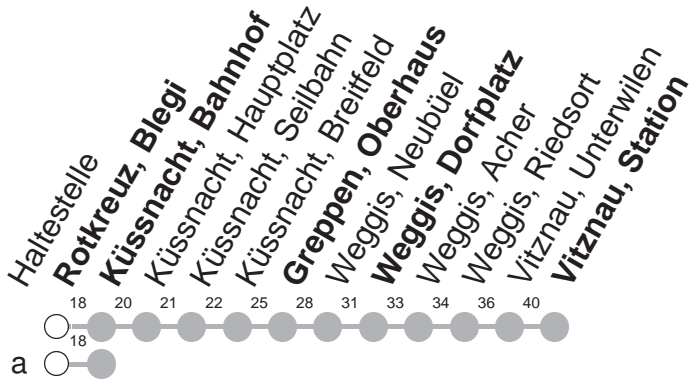

# 528

## → Vitznau, Station

Rotkreuz, Blegi

🕒	Montag - Freitag, sowie 2. Januar	Samstag	Sonntag, allg. Feiertage ohne 2. Januar	🕒
7	16a			7
8	16a			8
9				9
10				10
11				11
12				12
13				13
14				14
15				15
16				16
17	16			17
18	16			18
19	16a			19

Gültig ab 10.12.2023

a : Linienvverlauf siehe oben