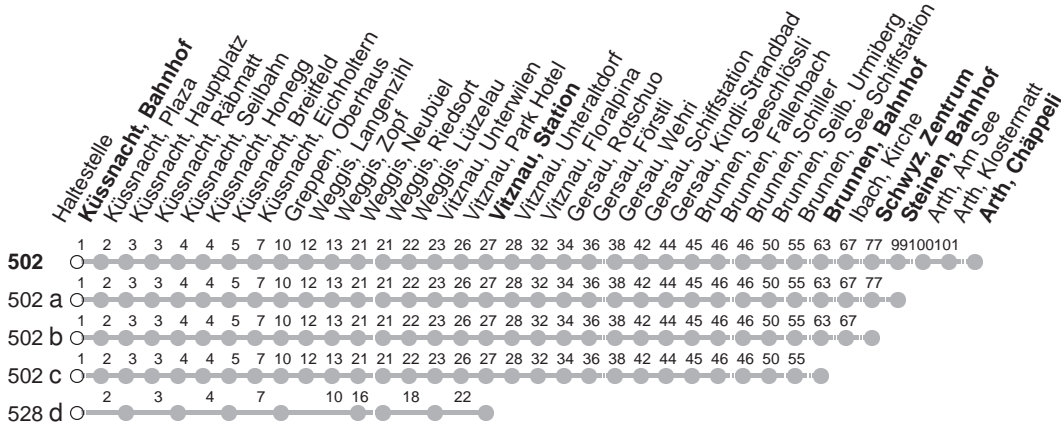

502

→ Arth, Tafelstatt

528

→ Vitznau, Station

Küssnacht, Bahnhof

🕒	Montag - Freitag, sowie 2. Januar	Samstag	Sonntag, allg. Feiertage ohne 2. Januar	🕒
5	36	36		5
6	05 a 36	05 a 36	05 b 36	6
7	05 a 36	05 a 36	05 b 36	7
8	05 b 36	05 b 36	05 b 36	8
9	05 b 36	05 b 36	05 b 36	9
10	05 a 36	05 a 36	05 b 36	10
11	05 a 36	05 a 36	05 b 36	11
12	05 a 36	05 a 36	05 b 36	12
13	05 b 36	05 b 36	05 b 36	13
14	05 b 36	05 b 36	05 b 36	14
15	05 a 36	05 a 36	05 b 36	15
16	05 a 36	05 a 36	05 b 36	16
17	05 a 34 d 36	05 a 36	05 b 36	17
18	05 a 34 d 36	05 a 36	05 b 36	18
19	05 a 36	05 a 36	05 b 36	19
20	05 b 36 a	05 b 36 a	05 b 36 b	20
21	05 b 36 a	05 b 36 a	05 b 36 b	21
22	05 b 36 b md 36 aⓈ	05 b 36 a	05 b 36 b	22
23	05 b 36 b	05 b 36 b	05 b 36 b	23
0	05 b 32 v	05 b 32 v	05 b 32 v	0
1	02 cⓈ	02 c	02 G	1

Gültig von 11.12.2022 bis 09.12.2023

00 : Linie 528

∞ : Linie 502

G : Fährt nur bis Gersau, Wehri

v : Fährt nur bis Vitznau, Station

a,b,c,d : Linienverlauf siehe oben

md : nur Montag - Donnerstag

Ⓢ : nur Freitag

Ⓝ : Nächste Freitag/Samstag, sowie
16./17.02.23 20./21.02.23, 21./22.02.23

öV-LIVE

Am 25.12.22, 26.12.22, 01.01.23, 07.04.23, 10.04.23, 18.05.23, 29.05.23, 01.08.23 gilt der Sonntagsfahrplan.