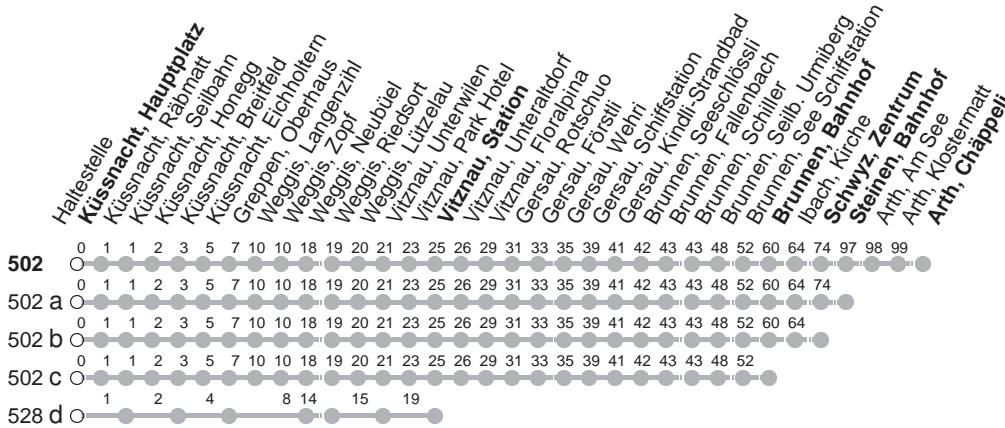

**502**

→ Arth, Tafelstatt

**528**

→ Vitznau, Station

Küssnacht, Hauptplatz

🕒	Montag - Freitag, sowie 2. Januar	Samstag	Sonntag, allg. Feiertage ohne 2. Januar	🕒
5	38	38		5
6	07 <sub>a</sub> 38	07 <sub>a</sub> 38	07 <sub>b</sub> 38	6
7	07 <sub>a</sub> 38	07 <sub>a</sub> 38	07 <sub>b</sub> 38	7
8	07 <sub>b</sub> 38	07 <sub>b</sub> 38	07 <sub>b</sub> 38	8
9	07 <sub>b</sub> 38	07 <sub>b</sub> 38	07 <sub>b</sub> 38	9
10	07 <sub>a</sub> 38	07 <sub>a</sub> 38	07 <sub>b</sub> 38	10
11	07 <sub>a</sub> 38	07 <sub>a</sub> 38	07 <sub>b</sub> 38	11
12	07 <sub>a</sub> 38	07 <sub>a</sub> 38	07 <sub>b</sub> 38	12
13	07 <sub>b</sub> 38	07 <sub>b</sub> 38	07 <sub>b</sub> 38	13
14	07 <sub>b</sub> 38	07 <sub>b</sub> 38	07 <sub>b</sub> 38	14
15	07 <sub>a</sub> 38	07 <sub>a</sub> 38	07 <sub>b</sub> 38	15
16	07 <sub>a</sub> 38	07 <sub>a</sub> 38	07 <sub>b</sub> 38	16
17	07 <sub>a</sub> 36 <sub>d</sub> 38	07 <sub>a</sub> 38	07 <sub>b</sub> 38	17
18	07 <sub>a</sub> 36 <sub>d</sub> 38	07 <sub>a</sub> 38	07 <sub>b</sub> 38	18
19	07 <sub>a</sub> 38	07 <sub>a</sub> 38	07 <sub>b</sub> 38	19
20	07 <sub>b</sub> 38 <sub>a</sub>	07 <sub>b</sub> 38 <sub>a</sub>	07 <sub>b</sub> 38 <sub>b</sub>	20
21	07 <sub>b</sub> 38 <sub>a</sub>	07 <sub>b</sub> 38 <sub>a</sub>	07 <sub>b</sub> 38 <sub>b</sub>	21
22	07 <sub>b</sub> 38 <sub>b</sub> <sup>md</sup> 38 <sub>a</sub> <sup>Ⓢ</sup>	07 <sub>b</sub> 38 <sub>a</sub>	07 <sub>b</sub> 38 <sub>b</sub>	22
23	07 <sub>b</sub> 38 <sub>b</sub>	07 <sub>b</sub> 38 <sub>b</sub>	07 <sub>b</sub> 38 <sub>b</sub>	23
0	07 <sub>b</sub> 34 <sub>v</sub>	07 <sub>b</sub> 34 <sub>v</sub>	07 <sub>b</sub> 34 <sub>v</sub>	0
1	04 <sub>e</sub> <sup>md</sup> 04 <sub>c</sub> <sup>Ⓢ</sup>	04 <sub>c</sub>	04 <sub>G</sub>	1

Gültig von 11.12.2022 bis 09.12.2023

**00** : Linie 528

**00** : Linie 502

**G** : Fährt nur bis Gersau, Wehri

**v** : Fährt nur bis Vitznau, Station

**a,b,c,d** : Linienverlauf siehe oben

**e** : ??? Linienverlauf rechts nicht aufgeführt!