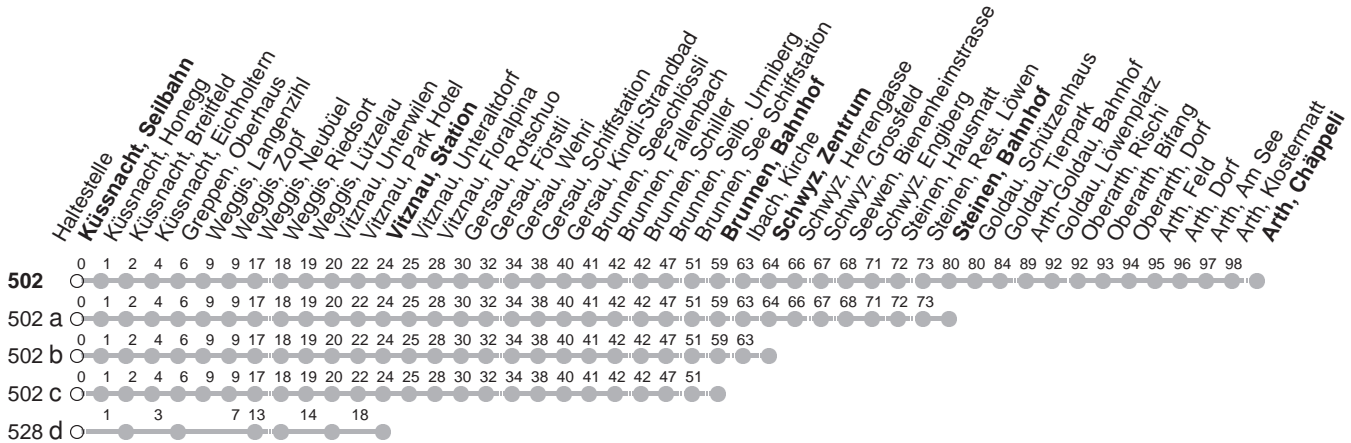

# 502

→ Arth, Tafelstatt

# 528

→ Vitznau, Station  
Küssnacht, Seilbahn

🕒	Montag - Freitag, sowie 2. Januar	Samstag	Sonntag, allg. Feiertage ohne 2. Januar	🕒
5	39	39		5
6	08 a 39	08 a 39	08 b 39	6
7	08 a 39	08 a 39	08 b 39	7
8	08 b 39	08 b 39	08 b 39	8
9	08 b 39	08 b 39	08 b 39	9
10	08 a 39	08 a 39	08 b 39	10
11	08 a 39	08 a 39	08 b 39	11
12	08 a 39	08 a 39	08 b 39	12
13	08 b 39	08 b 39	08 b 39	13
14	08 b 39	08 b 39	08 b 39	14
15	08 a 39	08 a 39	08 b 39	15
16	08 a 39	08 a 39	08 b 39	16
17	08 a 37 d 39	08 a 39	08 b 39	17
18	08 a 37 d 39	08 a 39	08 b 39	18
19	08 a 39	08 a 39	08 b 39	19
20	08 b 39 a	08 b 39 a	08 b 39 b	20
21	08 b 39 a	08 b 39 a	08 b 39 b	21
22	08 b 39 b <sup>md</sup> 39 a <sup>Ⓢ</sup>	08 b 39 a	08 b 39 b	22
23	08 b 39 b	08 b 39 b	08 b 39 b	23
0	08 b 35 v	08 b 35 v	08 b 35 v	0
1	05 c <sup>Ⓢ</sup>	05 c	05 G	1

Gültig von 11.12.2022 bis 09.12.2023

00 : Linie 528

oo : Linie 502

G : Fahrt nur bis Gersau, Wehri

v : Fahrt nur bis Vitznau, Station

a,b,c,d : Linienverlauf siehe oben

**md** : nur Montag - Donnerstag

Ⓢ : nur Freitag

Ⓢ : Nächte Freitag/Samstag, sowie 16./17.02.23 20./21.02.23, 21./22.02.23

Am 25.12.22, 26.12.22, 01.01.23, 07.04.23, 10.04.23, 18.05.23, 29.05.23, 01.08.23 gilt der Sonntagsfahrplan.

öV-LIVE