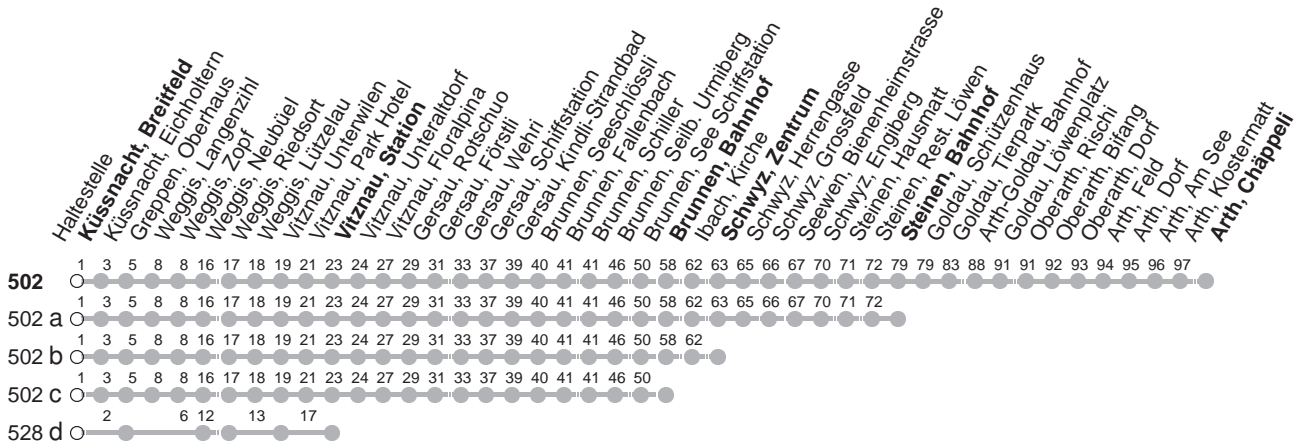

502

→ Arth, Tafelstatt

528

→ Vitznau, Station
Küssnacht, Breitfeld

🕒	Montag - Freitag, sowie 2. Januar	Samstag	Sonntag, allg. Feiertage ohne 2. Januar	🕒
5	40	40		5
6	09 _a 40	09 _a 40	09 _b 40	6
7	09 _a 40	09 _a 40	09 _b 40	7
8	09 _b 40	09 _b 40	09 _b 40	8
9	09 _b 40	09 _b 40	09 _b 40	9
10	09 _a 40	09 _a 40	09 _b 40	10
11	09 _a 40	09 _a 40	09 _b 40	11
12	09 _a 40	09 _a 40	09 _b 40	12
13	09 _b 40	09 _b 40	09 _b 40	13
14	09 _b 40	09 _b 40	09 _b 40	14
15	09 _a 40	09 _a 40	09 _b 40	15
16	09 _a 40	09 _a 40	09 _b 40	16
17	09 _a 38 _d 40	09 _a 40	09 _b 40	17
18	09 _a 38 _d 40	09 _a 40	09 _b 40	18
19	09 _a 40	09 _a 40	09 _b 40	19
20	09 _b 40 _a	09 _b 40 _a	09 _b 40 _b	20
21	09 _b 40 _a	09 _b 40 _a	09 _b 40 _b	21
22	09 _b 40 _b ^{md} 40 _a [Ⓢ]	09 _b 40 _a	09 _b 40 _b	22
23	09 _b 40 _b	09 _b 40 _b	09 _b 40 _b	23
0	09 _b 36 _v	09 _b 36 _v	09 _b 36 _v	0
1	06 _c [Ⓢ]	06 _c	06 _G	1

Gültig von 11.12.2022 bis 09.12.2023

00 : Linie 528

oo : Linie 502

G : Fährt nur bis Gersau, Wehri

v : Fährt nur bis Vitznau, Station

a,b,c,d : Linienverlauf siehe oben

md : nur Montag - Donnerstag

Ⓢ : nur Freitag

Ⓢ : Nächte Freitag/Samstag, sowie
16./17.02.23 20./21.02.23, 21./22.02.23

öV-LIVE

Am 25.12.22, 26.12.22, 01.01.23, 07.04.23, 10.04.23, 18.05.23, 29.05.23, 01.08.23 gilt der Sonntagsfahrplan.