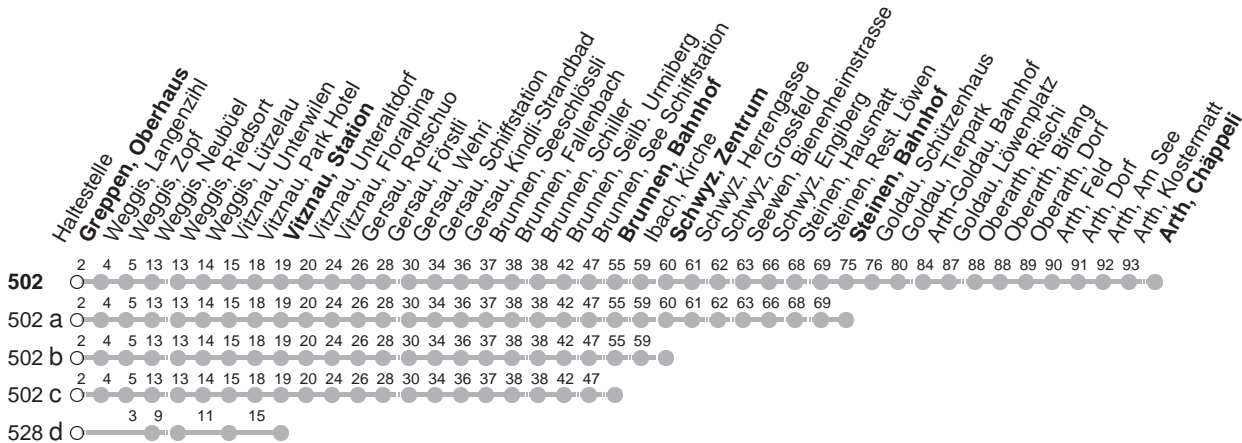

502

→ Arth, Tafelstatt

528

→ Vitznau, Station

Greppen, Oberhaus

🕒	Montag - Freitag, sowie 2. Januar	Samstag	Sonntag, allg. Feiertage ohne 2. Januar	🕒
5	44	44		5
6	13 _a 44	13 _a 44	13 _b 44	6
7	13 _a 44	13 _a 44	13 _b 44	7
8	13 _b 44	13 _b 44	13 _b 44	8
9	13 _b 44	13 _b 44	13 _b 44	9
10	13 _a 44	13 _a 44	13 _b 44	10
11	13 _a 44	13 _a 44	13 _b 44	11
12	13 _a 44	13 _a 44	13 _b 44	12
13	13 _b 44	13 _b 44	13 _b 44	13
14	13 _b 44	13 _b 44	13 _b 44	14
15	13 _a 44	13 _a 44	13 _b 44	15
16	13 _a 44	13 _a 44	13 _b 44	16
17	13 _a 44	13 _a 44	13 _b 44	17
18	13 _a 44	13 _a 44	13 _b 44	18
19	13 _a 44	13 _a 44	13 _b 44	19
20	13 _b 44 _a	13 _b 44 _a	13 _b 44 _b	20
21	13 _b 44 _a	13 _b 44 _a	13 _b 44 _b	21
22	13 _b 44 _b ^{md} 44 _a [Ⓢ]	13 _b 44 _a	13 _b 44 _b	22
23	13 _b 44 _b	13 _b 44 _b	13 _b 44 _b	23
0	13 _b 40 _v	13 _b 40 _v	13 _b 40 _v	0
1	10 _c [Ⓢ]	10 _c	10 _G	1

Gültig von 11.12.2022 bis 09.12.2023

00 : Linie 528

oo : Linie 502

G : Fährt nur bis Gersau, Wehri

v : Fährt nur bis Vitznau, Station

a,b,c,d : Linienvverlauf siehe oben

md : nur Montag - Donnerstag

Ⓢ : nur Freitag

Ⓢ : Nächte Freitag/Samstag, sowie 16./17.02.23 20./21.02.23, 21./22.02.23

Am 25.12.22, 26.12.22, 01.01.23, 07.04.23, 10.04.23, 18.05.23, 29.05.23, 01.08.23 gilt der Sonntagsfahrplan.

öV-LIVE