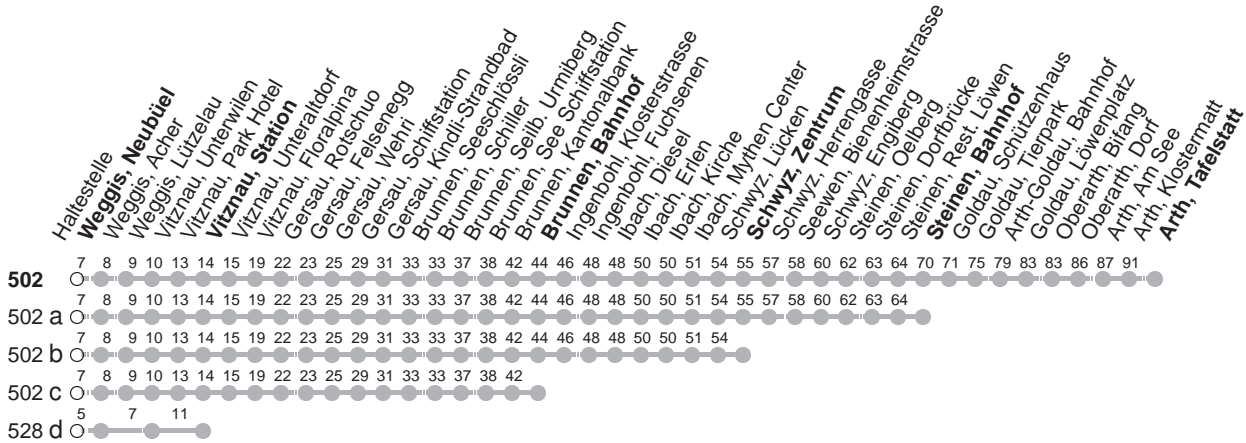

# 502

→ Arth, Tafelstatt

# 528

→ Vitznau, Station

Weggis, Neubüel

🕒	Montag - Freitag, sowie 2. Januar	Samstag	Sonntag, allg. Feiertage ohne 2. Januar	🕒
5	49	49		5
6	18 a 49	18 a 49	18 b 49	6
7	18 a 49	18 a 49	18 b 49	7
8	18 b 49	18 b 49	18 b 49	8
9	18 b 49	18 b 49	18 b 49	9
10	18 a 49	18 a 49	18 b 49	10
11	18 a 49	18 a 49	18 b 49	11
12	18 a 49	18 a 49	18 b 49	12
13	18 b 49	18 b 49	18 b 49	13
14	18 b 49	18 b 49	18 b 49	14
15	18 a 49	18 a 49	18 b 49	15
16	18 a 49	18 a 49	18 b 49	16
17	18 a 44 d 49	18 a 49	18 b 49	17
18	18 a 44 d 49	18 a 49	18 b 49	18
19	18 a 49	18 a 49	18 b 49	19
20	18 b 49 a	18 b 49 a	18 b 49 b	20
21	18 b 49 a	18 b 49 a	18 b 49 b	21
22	18 b 49 b md 49 aⓈ	18 b 49 a	18 b 49 b	22
23	18 b 49 b	18 b 49 b	18 b 49 b	23
0	18 b 45 v	18 b 45 v	18 b 45 v	0
1	15 cⓈ	15 c	15 G	1

Gültig von 11.12.2022 bis 09.12.2023

00 : Linie 528

oo : Linie 502

G : Fährt nur bis Gersau, Wehri

v : Fährt nur bis Vitznau, Station

a,b,c,d : Linienvverlauf siehe oben

md : nur Montag - Donnerstag

Ⓢ : nur Freitag

Ⓢ : Nächte Freitag/Samstag, sowie 16./17.02.23 20./21.02.23, 21./22.02.23

Am 25.12.22, 26.12.22, 01.01.23, 07.04.23, 10.04.23, 18.05.23, 29.05.23, 01.08.23 gilt der Sonntagsfahrplan.

öV-LIVE