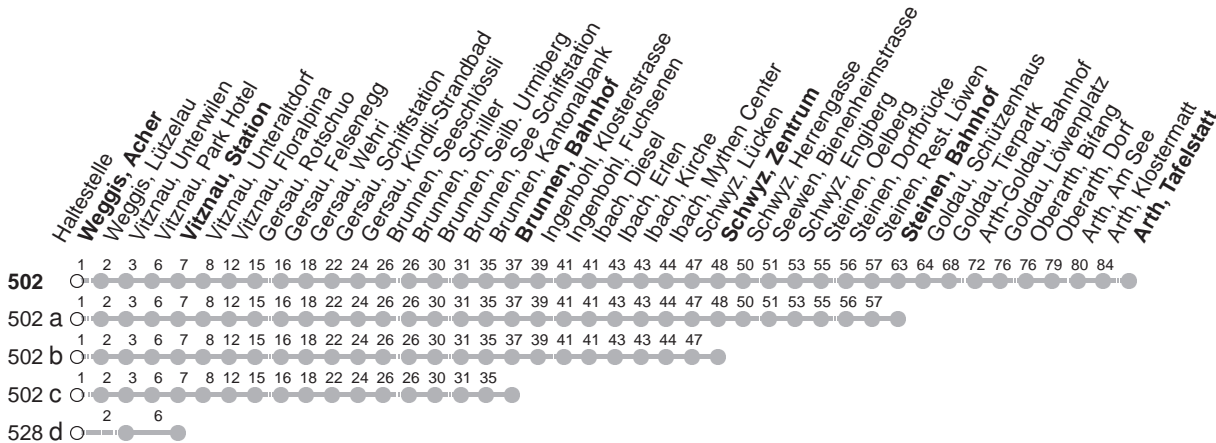

502

→ Arth, Tafelstatt

528

→ Vitznau, Station

Weggis, Acher

🕒	Montag - Freitag, sowie 2. Januar	Samstag	Sonntag, allg. Feiertage ohne 2. Januar	🕒
5	56	56		5
6	25 a 56	25 a 56	25 b 56	6
7	25 a 56	25 a 56	25 b 56	7
8	25 b 56	25 b 56	25 b 56	8
9	25 b 56	25 b 56	25 b 56	9
10	25 a 56	25 a 56	25 b 56	10
11	25 a 56	25 a 56	25 b 56	11
12	25 a 56	25 a 56	25 b 56	12
13	25 b 56	25 b 56	25 b 56	13
14	25 b 56	25 b 56	25 b 56	14
15	25 a 56	25 a 56	25 b 56	15
16	25 a 56	25 a 56	25 b 56	16
17	25 a 49 d 56	25 a 56	25 b 56	17
18	25 a 49 d 56	25 a 56	25 b 56	18
19	25 a 56	25 a 56	25 b 56	19
20	25 b 56 a	25 b 56 a	25 b 56 b	20
21	25 b 56 a	25 b 56 a	25 b 56 b	21
22	25 b 56 b md 56 a ⑤	25 b 56 a	25 b 56 b	22
23	25 b 56 b	25 b 56 b	25 b 56 b	23
0	25 b 52 v	25 b 52 v	25 b 52 v	0
1	21 c ⑤	21 c	21 G	1

Gültig von 11.12.2022 bis 09.12.2023

00 : Linie 528

oo : Linie 502

G : Fährt nur bis Gersau, Wehri

v : Fährt nur bis Vitznau, Station

a,b,c,d : Linienvverlauf siehe oben

md : nur Montag - Donnerstag

⑤ : nur Freitag

Ⓝ : Nächte Freitag/Samstag, sowie 16./17.02.23 20./21.02.23, 21./22.02.23

Am 25.12.22, 26.12.22, 01.01.23, 07.04.23, 10.04.23, 18.05.23, 29.05.23, 01.08.23 gilt der Sonntagsfahrplan.

öV-LIVE