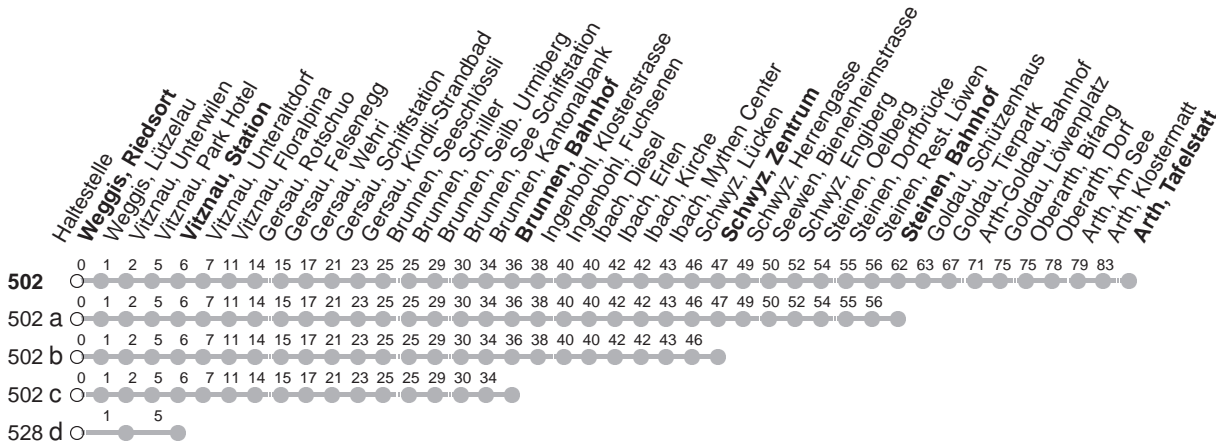

**502**

→ Arth, Tafelstatt

**528**

→ Vitznau, Station

Weggis, Riedsart

	Montag - Freitag, sowie 2. Januar	Samstag	Sonntag, allg. Feiertage ohne 2. Januar	
5	57	57		5
6	26 a 57	26 a 57	26 b 57	6
7	26 a 57	26 a 57	26 b 57	7
8	26 b 57	26 b 57	26 b 57	8
9	26 b 57	26 b 57	26 b 57	9
10	26 a 57	26 a 57	26 b 57	10
11	26 a 57	26 a 57	26 b 57	11
12	26 a 57	26 a 57	26 b 57	12
13	26 b 57	26 b 57	26 b 57	13
14	26 b 57	26 b 57	26 b 57	14
15	26 a 57	26 a 57	26 b 57	15
16	26 a 57	26 a 57	26 b 57	16
17	26 a 50 d 57	26 a 57	26 b 57	17
18	26 a 50 d 57	26 a 57	26 b 57	18
19	26 a 57	26 a 57	26 b 57	19
20	26 b 57 a	26 b 57 a	26 b 57 b	20
21	26 b 57 a	26 b 57 a	26 b 57 b	21
22	26 b 57 b <sup>md</sup> 57 a <sup>Ⓢ</sup>	26 b 57 a	26 b 57 b	22
23	26 b 57 b	26 b 57 b	26 b 57 b	23
0	26 b 53 v	26 b 53 v	26 b 53 v	0
1	22 c <sup>Ⓢ</sup>	22 c	22 G	1

Gültig von 11.12.2022 bis 09.12.2023

**00** : Linie 528

**oo** : Linie 502

G : Fährt nur bis Gersau, Wehri

v : Fährt nur bis Vitznau, Station

a,b,c,d : Linienvverlauf siehe oben

**md** : nur Montag - Donnerstag

**Ⓢ** : nur Freitag

**Ⓢ** : Nächte Freitag/Samstag, sowie 16./17.02.23 20./21.02.23, 21./22.02.23

Am 25.12.22, 26.12.22, 01.01.23, 07.04.23, 10.04.23, 18.05.23, 29.05.23, 01.08.23 gilt der Sonntagsfahrplan.