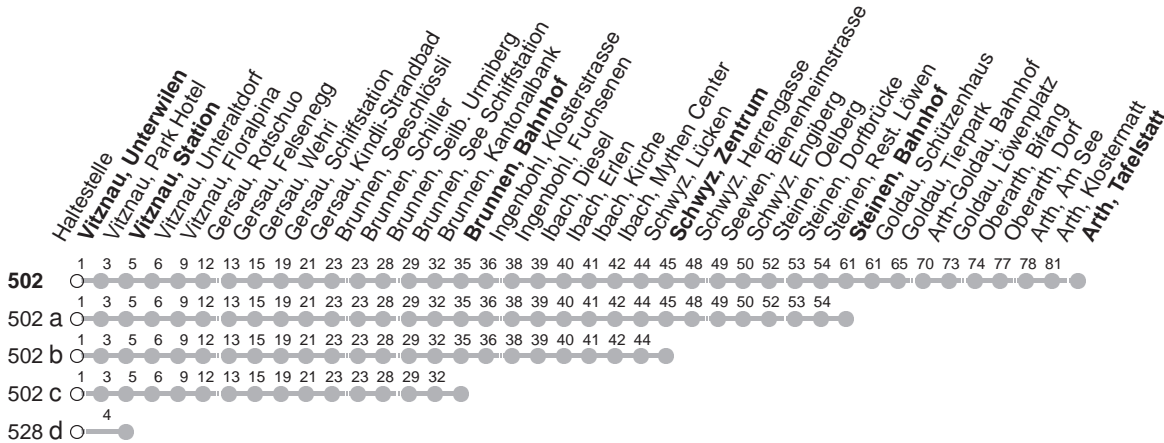

# 502

→ Arth, Tafelstatt

# 528

→ Vitznau, Station  
Vitznau, Unterwilen

🕒	Montag - Freitag, sowie 2. Januar	Samstag	Sonntag, allg. Feiertage ohne 2. Januar	🕒
5	58	58		5
6	27 a 58	27 a 58	27 b 58	6
7	27 a 58	27 a 58	27 b 58	7
8	27 b 58	27 b 58	27 b 58	8
9	27 b 58	27 b 58	27 b 58	9
10	27 a 58	27 a 58	27 b 58	10
11	27 a 58	27 a 58	27 b 58	11
12	27 a 58	27 a 58	27 b 58	12
13	27 b 58	27 b 58	27 b 58	13
14	27 b 58	27 b 58	27 b 58	14
15	27 a 58	27 a 58	27 b 58	15
16	27 a 58	27 a 58	27 b 58	16
17	27 a 52 d 58	27 a 58	27 b 58	17
18	27 a 52 d 58	27 a 58	27 b 58	18
19	27 a 58	27 a 58	27 b 58	19
20	27 b 58 a	27 b 58 a	27 b 58 b	20
21	27 b 58 a	27 b 58 a	27 b 58 b	21
22	27 b 58 b <sup>md</sup> 58 a <sup>Ⓢ</sup>	27 b 58 a	27 b 58 b	22
23	27 b 58 b	27 b 58 b	27 b 58 b	23
0	27 b 54 v	27 b 54 v	27 b 54 v	0
1	23 c <sup>Ⓢ</sup>	23 c	23 G	1

Gültig von 11.12.2022 bis 09.12.2023

00 : Linie 528

oo : Linie 502

G : Fahrt nur bis Gersau, Wehri

v : Fahrt nur bis Vitznau, Station

a,b,c,d : Linienverlauf siehe oben

md : nur Montag - Donnerstag

Ⓢ : nur Freitag

Ⓢ : Nächte Freitag/Samstag, sowie 16./17.02.23 20./21.02.23, 21./22.02.23

Am 25.12.22, 26.12.22, 01.01.23, 07.04.23, 10.04.23, 18.05.23, 29.05.23, 01.08.23 gilt der Sonntagsfahrplan.

öV-LIVE