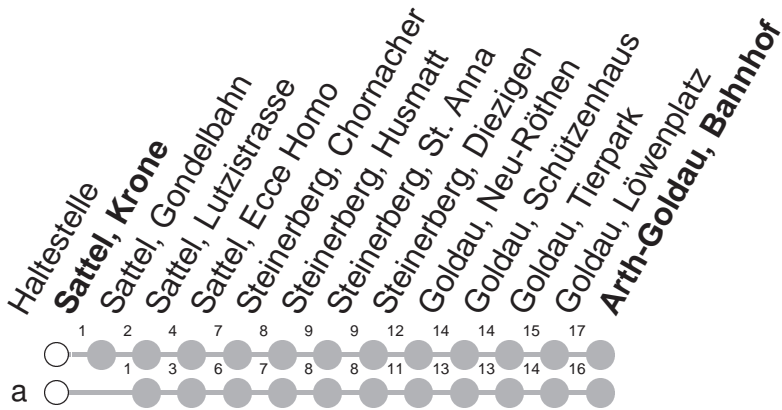

523

→ Arth-Goldau, Bahnhof

Sattel, Krone

🕒	Montag - Freitag	Samstag, sowie 2. Januar	Sonntag, allg. Feiertage *	🕒
7	28			7
8				8
9	28	28	28	9
10		28	28	10
11				11
12	28	28	28	12
13				13
14				14
15				15
16	28	28	28	16
17	28	28	28	17
18	28	28	28	18
19				19
20				20
21	30a	30a	30a	21
22	30a	30a	30a	22

Gültig von 13.12.20 bis 11.12.21

a : Linienvverlauf siehe oben

* ohne 2. Januar

Am 25.12.20, 26.12.20, 01.01.21, 02.04.21, 05.04.21, 13.05.21, 24.05.21, 01.08.21 gilt der Sonntagsfahrplan.

öV-LIVE