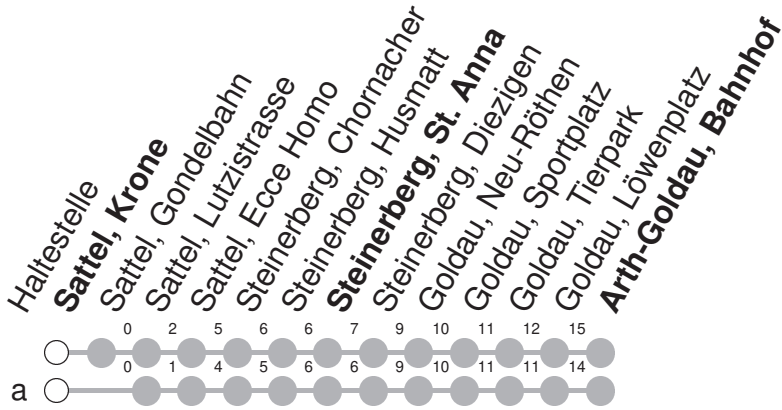

# 523

## → Arth-Goldau, Bahnhof

Sattel, Krone

	Montag - Freitag	Samstag	Sonntag*	
7	28			7
8				8
9	28	28	28	9
10		28	28	10
11				11
12	28	28	28	12
13				13
14				14
15				15
16	28	28	28	16
17	28	28	28	17
18	28	28	28	18
19				19
20				20
21	30a	30a	30a	21
22	30a	30a	30a	22

Gültig ab 15.12.2024

a : Linienvverlauf siehe oben

\* Als Sonntag gelten zusätzlich: 25.12., 26.12., 01.01., 18.04., 21.04., 29.05., 09.06., 01.08.