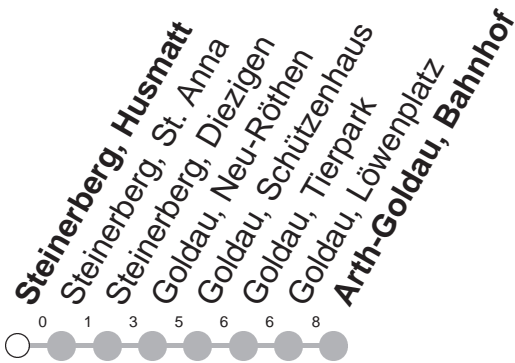

## → Arth-Goldau, Bahnhof

Steinerberg, Husmatt

🕒	Montag - Freitag	Samstag, sowie 2. Januar	Sonntag, allg. Feiertage *	🕒
7	37			7
8				8
9	37	37	37	9
10		37	37	10
11				11
12	37	37	37	12
13				13
14				14
15				15
16	37	37	37	16
17	37	37	37	17
18	37	37	37	18
19				19
20				20
21	37	37	37	21
22	37	37	37	22

Gültig von 13.12.20 bis 11.12.21

\* ohne 2. Januar

Am 25.12.20, 26.12.20, 01.01.21, 02.04.21, 05.04.21, 13.05.21, 24.05.21, 01.08.21 gilt der Sonntagsfahrplan.

öV-LIVE