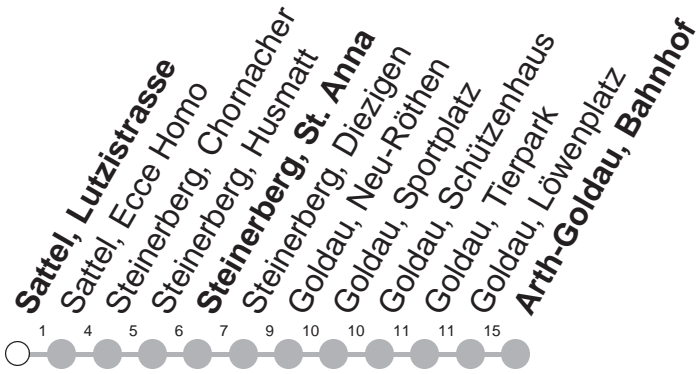

# 523

## → Arth-Goldau, Bahnhof

Sattel, Lutzistrasse

	Montag - Freitag, <i>sowie 2. Januar</i>	Samstag	Sonntag, <i>allg. Feiertage ohne 2. Januar</i>	
7	31			7
8				8
9	31	31	31	9
10		31	31	10
11				11
12	31	31	31	12
13				13
14				14
15				15
16	31	31	31	16
17	31	31	31	17
18	31	31	31	18
19				19
20				20
21	31	31	31	21
22	31	31	31	22

Gültig ab 10.12.2023

Am 25.12., 26.12., 01.01., Karfreitag, Ostermontag, Auffahrt, Pfingstmontag, 01.08. gilt der Sonntagsfahrplan.

öV-LIVE