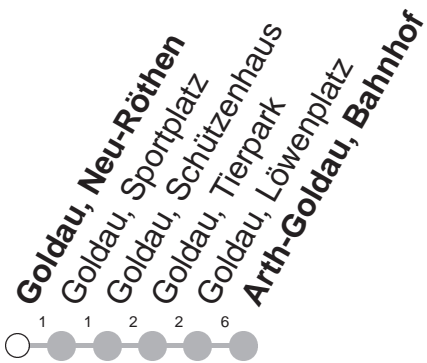

523

→ Arth-Goldau, Bahnhof

Goldau, Neu-Röthen

	Montag - Freitag, <i>sowie 2. Januar</i>	Samstag	Sonntag, <i>allg. Feiertage ohne 2. Januar</i>	
7	40			7
8				8
9	40	40	40	9
10		40	40	10
11				11
12	40	40	40	12
13				13
14				14
15				15
16	40	40	40	16
17	40	40	40	17
18	40	40	40	18
19				19
20				20
21	41	41	41	21
22	41	41	41	22