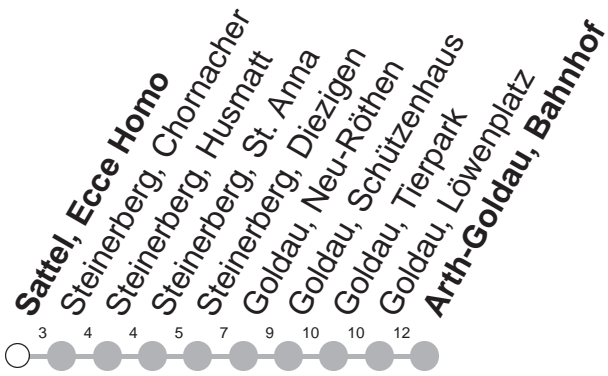

# 523

## → Arth-Goldau, Bahnhof

Sattel, Ecce Homo

	Montag - Freitag	Samstag, sowie 2. Januar	Sonntag, allg. Feiertage *	
7	33			7
8				8
9	33	33	33	9
10		33	33	10
11				11
12	33	33	33	12
13				13
14				14
15				15
16	33	33	33	16
17	33	33	33	17
18	33	33	33	18
19				19
20				20
21	33	33	33	21
22	33	33	33	22

Gültig von 13.12.20 bis 11.12.21

\* ohne 2. Januar

Am 25.12.20, 26.12.20, 01.01.21, 02.04.21, 05.04.21, 13.05.21, 24.05.21, 01.08.21 gilt der Sonntagsfahrplan.

öV-LIVE