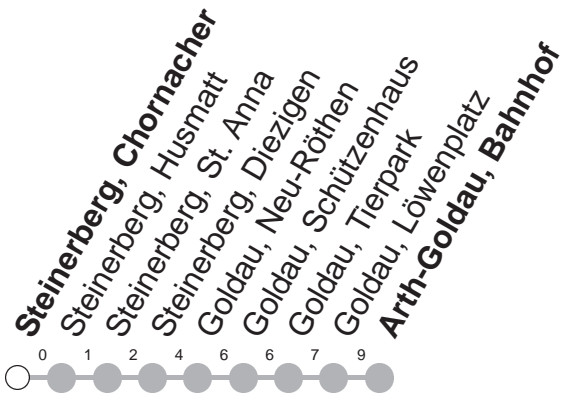

523

→ Arth-Goldau, Bahnhof

Steinerberg, Chornacher

	Montag - Freitag	Samstag, <i>sowie 2. Januar</i>	Sonntag, <i>allg. Feiertage *</i>	
7	36			7
8				8
9	36	36	36	9
10		36	36	10
11				11
12	36	36	36	12
13				13
14				14
15				15
16	36	36	36	16
17	36	36	36	17
18	36	36	36	18
19				19
20				20
21	36	36	36	21
22	36	36	36	22

Gültig von 13.12.20 bis 11.12.21

* ohne 2. Januar

Am 25.12.20, 26.12.20, 01.01.21, 02.04.21, 05.04.21, 13.05.21, 24.05.21, 01.08.21 gilt der Sonntagsfahrplan.

öV-LIVE