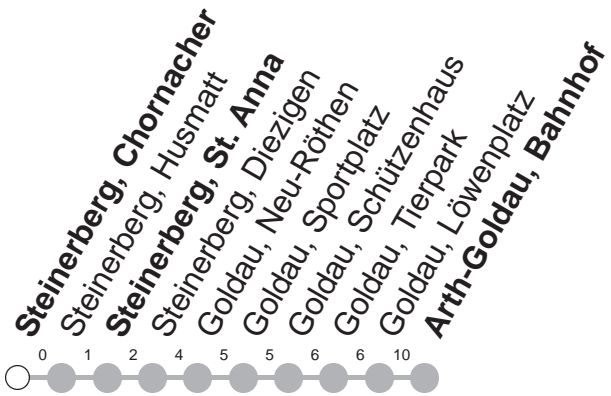

# 523

## → Arth-Goldau, Bahnhof

Steinerberg, Chornacher

	Montag - Freitag, <i>sowie 2. Januar</i>	Samstag	Sonntag, <i>allg. Feiertage ohne 2. Januar</i>	
7	36			7
8				8
9	36	36	36	9
10		36	36	10
11				11
12	36	36	36	12
13				13
14				14
15				15
16	36	36	36	16
17	36	36	36	17
18	36	36	36	18
19				19
20				20
21	36	36	36	21
22	36	36	36	22