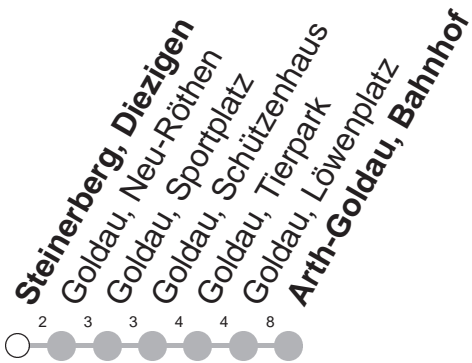

# 523

## → Arth-Goldau, Bahnhof

Steinerberg, Diezigen

|    | Montag - Freitag,<br><i>sowie 2. Januar</i> | Samstag | Sonntag,<br><i>allg. Feiertage ohne 2. Januar</i> |    |
|----|---|---------|---|----|
| 7  | 38  |         |   | 7  |
| 8  |   |         |   | 8  |
| 9  | 38  | 38      | 38  | 9  |
| 10 |   | 38      | 38  | 10 |
| 11 |   |         |   | 11 |
| 12 | 38  | 38      | 38  | 12 |
| 13 |   |         |   | 13 |
| 14 |   |         |   | 14 |
| 15 |   |         |   | 15 |
| 16 | 38  | 38      | 38  | 16 |
| 17 | 38  | 38      | 38  | 17 |
| 18 | 38  | 38      | 38  | 18 |
| 19 |   |         |   | 19 |
| 20 |   |         |   | 20 |
| 21 | 38  | 38      | 38  | 21 |
| 22 | 38  | 38      | 38  | 22 |