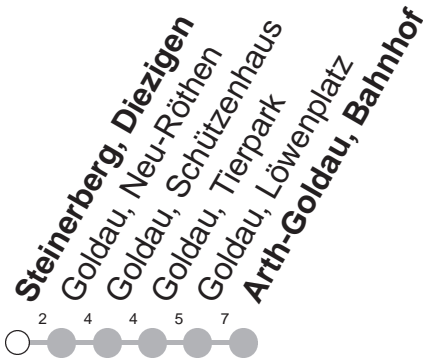

523

→ Arth-Goldau, Bahnhof

Steinerberg, Diezigen

	Montag - Freitag	Samstag, sowie 2. Januar	Sonntag, allg. Feiertage *	
7	38			7
8				8
9	38	38	38	9
10		38	38	10
11				11
12	38	38	38	12
13				13
14				14
15				15
16	38	38	38	16
17	38	38	38	17
18	38	38	38	18
19				19
20				20
21	38	38	38	21
22	38	38	38	22

Gültig von 13.12.20 bis 11.12.21

* ohne 2. Januar

Am 25.12.20, 26.12.20, 01.01.21, 02.04.21, 05.04.21, 13.05.21, 24.05.21, 01.08.21 gilt der Sonntagsfahrplan.

öV-LIVE