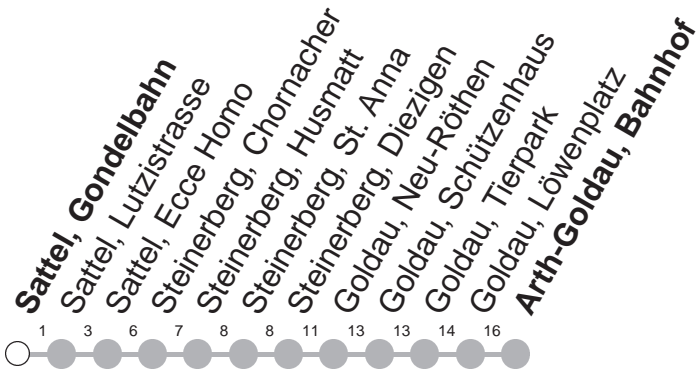

523

→ Arth-Goldau, Bahnhof

Sattel, Gondelbahn

	Montag - Freitag	Samstag, sowie 2. Januar	Sonntag, allg. Feiertage *	
7	30			7
8				8
9	30	30	30	9
10		30	30	10
11				11
12	30	30	30	12
13				13
14				14
15				15
16	30	30	30	16
17	30	30	30	17
18	30	30	30	18

Gültig von 13.12.20 bis 11.12.21

* ohne 2. Januar

Am 25.12.20, 26.12.20, 01.01.21, 02.04.21, 05.04.21, 13.05.21, 24.05.21, 01.08.21 gilt der Sonntagsfahrplan.

öV-LIVE