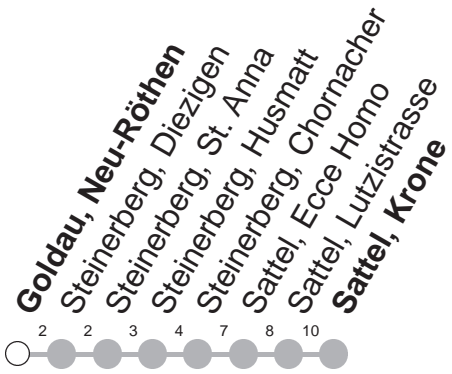

523

→ Sattel, Krone

Goldau, Neu-Röthen

	Montag - Freitag	Samstag, <i>sowie 2. Januar</i>	Sonntag, <i>allg. Feiertage *</i>	
7	16			7
8				8
9	16	16	16	9
10		16	16	10
11				11
12	16	16	16	12
13				13
14				14
15				15
16	16	16	16	16
17	16	16	16	17
18	16	16	16	18
19				19
20				20
21	19	19	19	21
22	19	19	19	22

Gültig von 13.12.20 bis 11.12.21

* ohne 2. Januar

Am 25.12.20, 26.12.20, 01.01.21, 02.04.21, 05.04.21, 13.05.21, 24.05.21, 01.08.21 gilt der Sonntagsfahrplan.

öV-LIVE