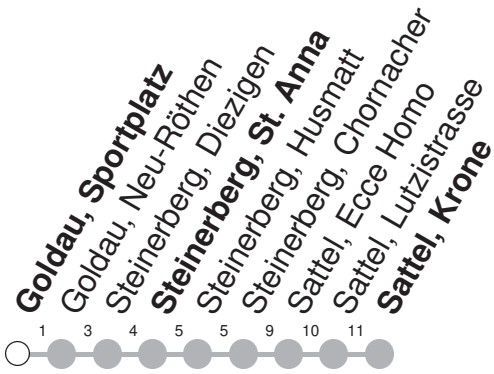

523

→ Sattel, Krone

Goldau, Sportplatz

	Montag - Freitag	Samstag	Sonntag*	
7	13			7
8				8
9	13	13	13	9
10		13	13	10
11				11
12	13	13	13	12
13				13
14				14
15				15
16	13	13	13	16
17	13	13	13	17
18	13	13	13	18
19				19
20				20
21	18	18	18	21
22	18	18	18	22

Gültig ab 15.12.2024

* Als Sonntag gelten zusätzlich: 25.12., 26.12., 01.01., 18.04., 21.04., 29.05., 09.06., 01.08.

öV-PLUS