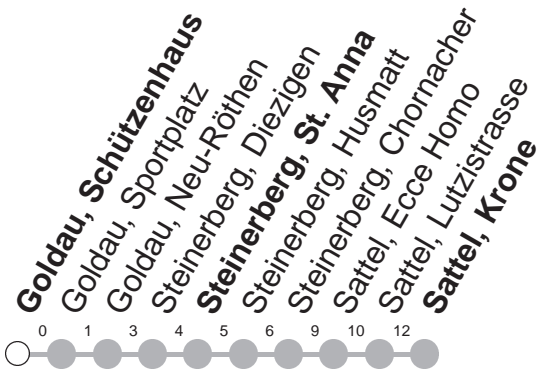

# 523

## → Sattel, Krone

Goldau, Schützenhaus

	Montag - Freitag, <i>sowie 2. Januar</i>	Samstag	Sonntag, <i>allg. Feiertage ohne 2. Januar</i>	
7	13			7
8				8
9	13	13	13	9
10		13	13	10
11				11
12	13	13	13	12
13				13
14				14
15				15
16	13	13	13	16
17	13	13	13	17
18	13	13	13	18
19				19
20				20
21	18	18	18	21
22	18	18	18	22

Gültig ab 10.12.2023

Am 25.12., 26.12., 01.01., Karfreitag, Ostermontag, Auffahrt, Pfingstmontag, 01.08. gilt der Sonntagsfahrplan.

öV-LIVE