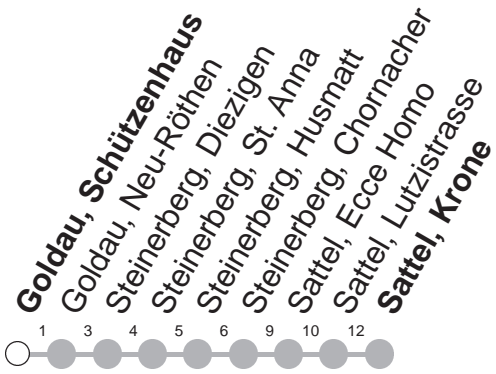

523

→ Sattel, Krone

Goldau, Schützenhaus

	Montag - Freitag	Samstag, sowie 2. Januar	Sonntag, allg. Feiertage *	
7	15			7
8				8
9	15	15	15	9
10		15	15	10
11				11
12	15	15	15	12
13				13
14				14
15				15
16	15	15	15	16
17	15	15	15	17
18	15	15	15	18
19				19
20				20
21	18	18	18	21
22	18	18	18	22

Gültig von 13.12.20 bis 11.12.21

* ohne 2. Januar

Am 25.12.20, 26.12.20, 01.01.21, 02.04.21, 05.04.21, 13.05.21, 24.05.21, 01.08.21 gilt der Sonntagsfahrplan.

öV-LIVE