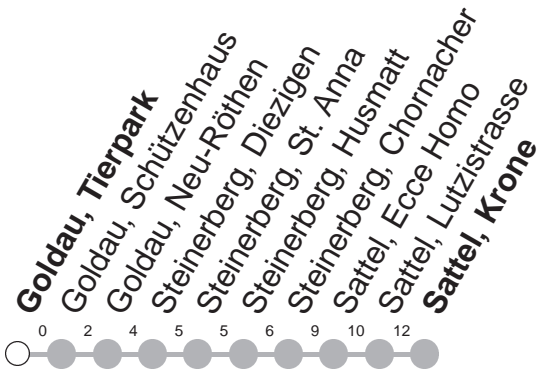

523

→ Sattel, Krone

Goldau, Tierpark

	Montag - Freitag	Samstag, <i>sowie 2. Januar</i>	Sonntag, <i>allg. Feiertage *</i>	
7	14			7
8				8
9	14	14	14	9
10		14	14	10
11				11
12	14	14	14	12
13				13
14				14
15				15
16	14	14	14	16
17	14	14	14	17
18	14	14	14	18
19				19
20				20
21	17	17	17	21
22	17	17	17	22

Gültig von 13.12.20 bis 11.12.21

* ohne 2. Januar

Am 25.12.20, 26.12.20, 01.01.21, 02.04.21, 05.04.21, 13.05.21, 24.05.21, 01.08.21 gilt der Sonntagsfahrplan.

öV-LIVE