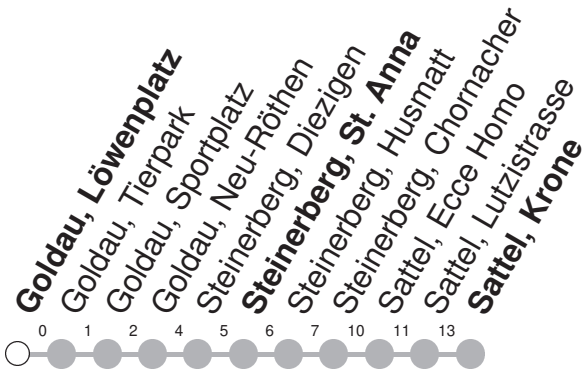

# 523

## → Sattel, Krone

Goldau, Löwenplatz

	Montag - Freitag	Samstag	Sonntag*	
7	12			7
8				8
9	12	12	12	9
10		12	12	10
11				11
12	12	12	12	12
13				13
14				14
15				15
16	12	12	12	16
17	12	12	12	17
18	12	12	12	18
19				19
20				20
21	17	17	17	21
22	17	17	17	22