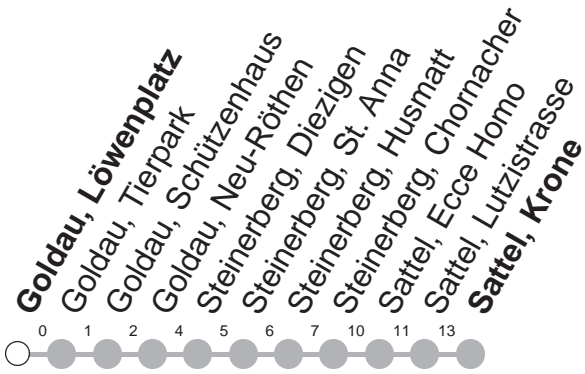

523

→ Sattel, Krone

Goldau, Löwenplatz

	Montag - Freitag	Samstag, <i>sowie 2. Januar</i>	Sonntag, <i>allg. Feiertage *</i>	
7	14			7
8				8
9	14	14	14	9
10		14	14	10
11				11
12	14	14	14	12
13				13
14				14
15				15
16	14	14	14	16
17	14	14	14	17
18	14	14	14	18
19				19
20				20
21	17	17	17	21
22	17	17	17	22

Gültig von 13.12.20 bis 11.12.21

* ohne 2. Januar

Am 25.12.20, 26.12.20, 01.01.21, 02.04.21, 05.04.21, 13.05.21, 24.05.21, 01.08.21 gilt der Sonntagsfahrplan.

öV-LIVE