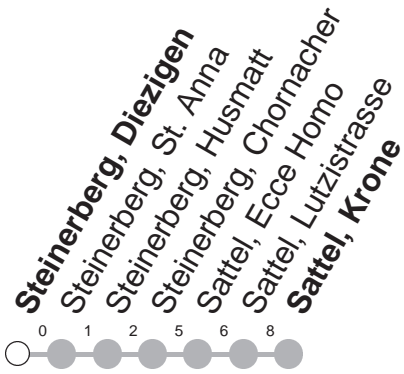

# 523

## → Sattel, Krone

Steinerberg, Diezigen

	Montag - Freitag	Samstag, <i>sowie 2. Januar</i>	Sonntag, <i>allg. Feiertage *</i>	
7	18			7
8				8
9	18	18	18	9
10		18	18	10
11				11
12	18	18	18	12
13				13
14				14
15				15
16	18	18	18	16
17	18	18	18	17
18	18	18	18	18
19				19
20				20
21	21	21	21	21
22	21	21	21	22