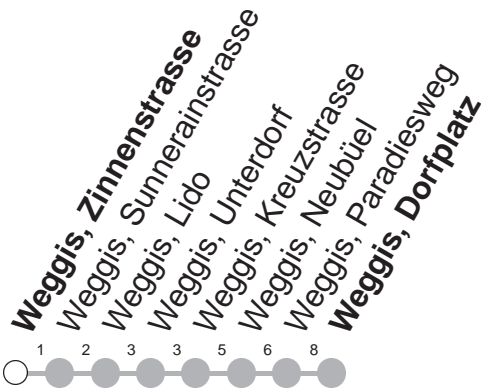

## → Weggis, Dorfplatz

Weggis, Zinnenstrasse

	Montag - Freitag, <i>sowie 2. Januar</i>	Samstag	Sonntag, <i>allg. Feiertage ohne 2. Januar</i>	
6	29 <sup>Ⓢ</sup> Ⓚ			6
7	29 <sup>Ⓢ</sup> Ⓚ			7
8	29 <sup>Ⓢ</sup> Ⓚ			8
9	29 <sup>Ⓢ</sup> Ⓚ	29 <sup>Ⓢ</sup> Ⓚ	29 <sup>Ⓢ</sup> Ⓚ	9
10		29 <sup>Ⓢ</sup> Ⓚ	29 <sup>Ⓢ</sup> Ⓚ	10
11	29 <sup>Ⓢ</sup> Ⓚ	29 <sup>Ⓢ</sup> Ⓚ	29 <sup>Ⓢ</sup> Ⓚ	11
12	29 <sup>Ⓢ</sup> Ⓚ	29 <sup>Ⓢ</sup>	29 <sup>Ⓢ</sup>	12
13	29 <sup>Ⓢ</sup> Ⓚ	29 <sup>Ⓢ</sup> Ⓚ	29 <sup>Ⓢ</sup> Ⓚ	13
14		29 <sup>Ⓢ</sup> Ⓚ	29 <sup>Ⓢ</sup> Ⓚ	14
15	29 <sup>Ⓢ</sup> Ⓚ	29 <sup>Ⓢ</sup> Ⓚ	29 <sup>Ⓢ</sup> Ⓚ	15
16	29 <sup>Ⓢ</sup> Ⓚ	29 <sup>Ⓢ</sup> Ⓚ	29 <sup>Ⓢ</sup> Ⓚ	16
17	29 <sup>Ⓢ</sup> Ⓚ	29 <sup>Ⓢ</sup> Ⓚ	29 <sup>Ⓢ</sup> Ⓚ	17
18	29 <sup>Ⓢ</sup> Ⓚ			18