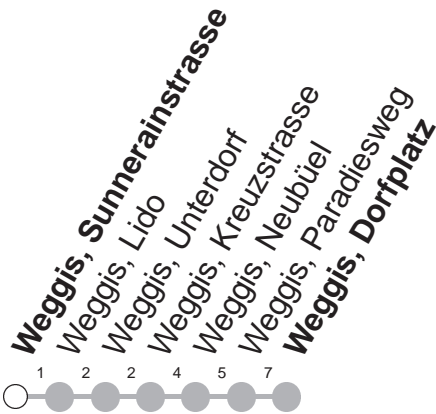

510

→ Weggis, Dorfplatz

Weggis, Sunnerainstrasse

🕒	Montag - Freitag, sowie 2. Januar	Samstag	Sonntag, allg. Feiertage ohne 2. Januar	🕒
6	30 [Ⓢ] Ⓜ			6
7	30 [Ⓢ] Ⓜ			7
8	30 [Ⓢ] Ⓜ			8
9	30 [Ⓢ] Ⓜ	30 [Ⓜ] Ⓜ	30 [Ⓜ] Ⓜ	9
10		30 [Ⓜ] Ⓜ	30 [Ⓜ] Ⓜ	10
11	30 [Ⓢ] Ⓜ	30 [Ⓜ] Ⓜ	30 [Ⓜ] Ⓜ	11
12	30 [Ⓢ] Ⓜ	30 [Ⓜ]	30 [Ⓜ]	12
13	30 [Ⓢ] Ⓜ	30 [Ⓜ] Ⓜ	30 [Ⓜ] Ⓜ	13
14		30 [Ⓜ] Ⓜ	30 [Ⓜ] Ⓜ	14
15	30 [Ⓢ] Ⓜ	30 [Ⓜ] Ⓜ	30 [Ⓜ] Ⓜ	15
16	30 [Ⓜ] Ⓜ	30 [Ⓜ] Ⓜ	30 [Ⓜ] Ⓜ	16
17	30 [Ⓢ] Ⓜ	30 [Ⓜ] Ⓜ	30 [Ⓜ] Ⓜ	17
18	30 [Ⓢ] Ⓜ			18

Gültig von 22.04.2023 bis 09.12.2023

Ⓢ : verkehrt ab Weggis, Dorfplatz weiter als Linie 509 nach Weggis, Bodenberg - Weggis, Seilbahn

Ⓜ : Kleinbus, Platzzahl beschränkt

GRUPPEN: Beförderung nicht möglich

VELOS: Beförderung nicht möglich

Ⓜ : verkehrt ab Weggis, Dorfplatz weiter als Linie 509 nach Weggis, Seilbahn

Am 25.12.22, 26.12.22, 01.01.23, 07.04.23, 10.04.23, 18.05.23, 29.05.23, 01.08.23 gilt der Sonntagsfahrplan.