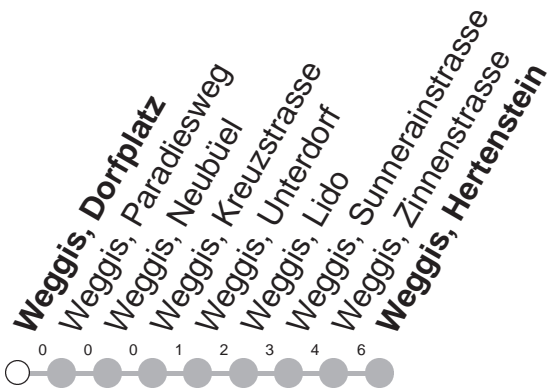

510

→ Weggis, Hertenstein

Weggis, Dorfplatz

	Montag - Freitag, <i>sowie 2. Januar</i>	Samstag	Sonntag, <i>allg. Feiertage ohne 2. Januar</i>	
6	19 [⊗]			6
7	19 [⊗]			7
8	19 [⊗]			8
9	19 [⊗]	19 [⊗]	19 [⊗]	9
10		19 [⊗]	19 [⊗]	10
11	19 [⊗]	19 [⊗]	19 [⊗]	11
12	19 [⊗]	19 [⊗]	19 [⊗]	12
13	19 [⊗]	19 [⊗]	19 [⊗]	13
14		19 [⊗]	19 [⊗]	14
15	19 [⊗]	19 [⊗]	19 [⊗]	15
16	19 [⊗]	19 [⊗]	19 [⊗]	16
17	19 [⊗]	19 [⊗]	19 [⊗]	17
18	19 [⊗]			18

Gültig von 22.04.2023 bis 09.12.2023

⊗ : Kleinbus, Platzzahl beschränkt

VELOS: Beförderung nicht möglich

GRUPPEN: Beförderung nicht möglich

Am 25.12.22, 26.12.22, 01.01.23, 07.04.23, 10.04.23, 18.05.23, 29.05.23, 01.08.23 gilt der Sonntagsfahrplan.