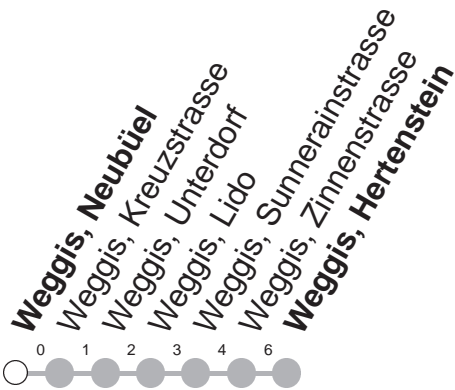

# 510

## → Weggis, Hertenstein

Weggis, Neubüel

	Montag - Freitag, <i>sowie 2. Januar</i>	Samstag	Sonntag, <i>allg. Feiertage ohne 2. Januar</i>	
6	20 <sup>⊗</sup>			6
7	20 <sup>⊗</sup>			7
8	20 <sup>⊗</sup>			8
9	20 <sup>⊗</sup>	20 <sup>⊗</sup>	20 <sup>⊗</sup>	9
10		20 <sup>⊗</sup>	20 <sup>⊗</sup>	10
11	20 <sup>⊗</sup>	20 <sup>⊗</sup>	20 <sup>⊗</sup>	11
12	20 <sup>⊗</sup>	20 <sup>⊗</sup>	20 <sup>⊗</sup>	12
13	20 <sup>⊗</sup>	20 <sup>⊗</sup>	20 <sup>⊗</sup>	13
14		20 <sup>⊗</sup>	20 <sup>⊗</sup>	14
15	20 <sup>⊗</sup>	20 <sup>⊗</sup>	20 <sup>⊗</sup>	15
16	20 <sup>⊗</sup>	20 <sup>⊗</sup>	20 <sup>⊗</sup>	16
17	20 <sup>⊗</sup>	20 <sup>⊗</sup>	20 <sup>⊗</sup>	17
18	20 <sup>⊗</sup>			18

Gültig von 22.04.2023 bis 09.12.2023

⊗ : Kleinbus, Platzzahl beschränkt

VELOS: Beförderung nicht möglich

GRUPPEN: Beförderung nicht möglich

Am 25.12.22, 26.12.22, 01.01.23, 07.04.23, 10.04.23, 18.05.23, 29.05.23, 01.08.23 gilt der Sonntagsfahrplan.