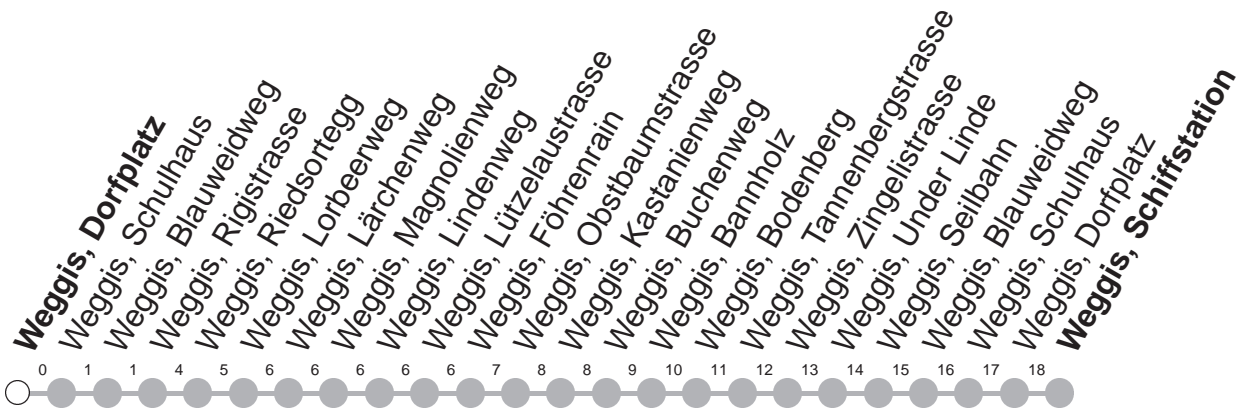

509

→ Schul- und Ortsbus Weggis

Weggis, Dorfplatz

🕒	Montag - Freitag	Samstag, sowie 2. Januar	Sonntag, allg. Feiertage *	🕒
6	32 [Ⓢ] ⊗ 52 [Ⓢ] ⊗			6
7	12 [Ⓢ] ⊗ 32 [Ⓢ] ⊗			7
8	22 [Ⓢ] ⊗			8
9				9
10	54 [Ⓢ] ⊗			10
11	37 [Ⓢ] ⊗ 57 [Ⓢ] ⊗			11
12	40 [Ⓢ] ⊗▽			12
13	00 [Ⓢ] ⊗▽			13
14				14
15	08 [Ⓢ] ⊗▽ 28 [Ⓢ] ⊗▽			15
16	08 [Ⓢ] ⊗▽ 54 [Ⓢ] ⊗▽			16
17	22 [Ⓢ] ⊗▽			17

Gültig von 13.12.20 bis 11.12.21

⊗ : Kleinbus, Platzzahl beschränkt

Ⓢ : verkehrt 14.-18.12.20, 04.01.-05.02,
22.02.-01.04, 19.04.-09.07, 16.08.-01.10,
25.10.-10.12.21 ohne 19.03, 13./14./24.05,
03./04.06, 02.09, 01./15.11, 08.12.

▽ : verkehrt nur Montag, Dienstag, Donnerstag, Freitag

GRUPPEN: Beförderung nicht möglich

VELOS: Beförderung nicht möglich

* ohne 2. Januar

Am 25.12.20, 26.12.20, 01.01.21, 02.04.21, 05.04.21, 13.05.21, 24.05.21, 01.08.21 gilt der Sonntagsfahrplan.