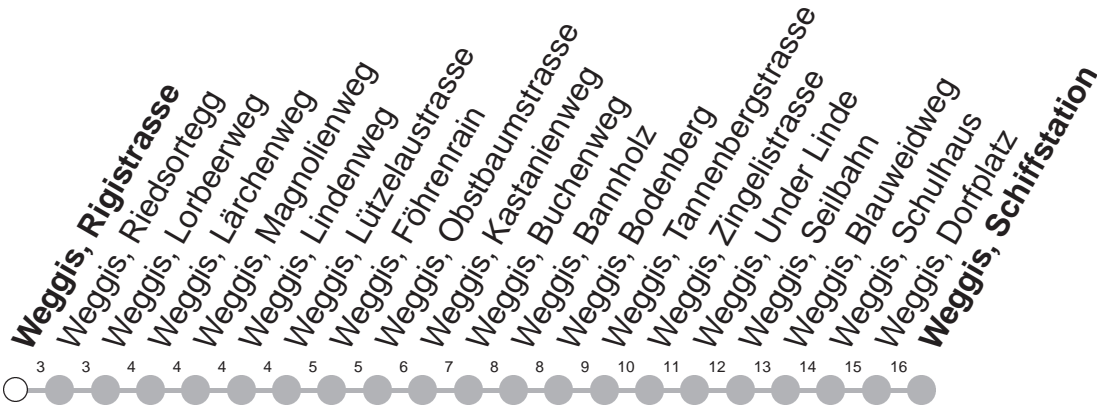

509

→ Schul- und Ortsbus Weggis

Weggis, Rigistrasse

🕒	Montag - Freitag	Samstag, sowie 2. Januar	Sonntag, allg. Feiertage *	🕒
6	34 ^{ⓈⓀ} 54 ^{ⓈⓀ}			6
7	14 ^{ⓈⓀ} 34 ^{ⓈⓀ}			7
8	24 ^{ⓈⓀ}			8
9				9
10	56 ^{ⓈⓀ}			10
11	39 ^{ⓈⓀ} 59 ^{ⓈⓀ}			11
12	42 ^{ⓈⓀ} ▽			12
13	02 ^{ⓈⓀ} ▽			13
14				14
15	10 ^{ⓈⓀ} ▽ 30 ^{ⓈⓀ} ▽			15
16	10 ^{ⓈⓀ} ▽ 56 ^{ⓈⓀ} ▽			16
17	24 ^{ⓈⓀ} ▽			17

Gültig von 13.12.20 bis 11.12.21

Ⓚ : Kleinbus, Platzzahl beschränkt

Ⓢ : verkehrt 14.-18.12.20, 04.01.-05.02,
22.02.-01.04, 19.04.-09.07, 16.08.-01.10,
25.10.-10.12.21 ohne 19.03, 13./14./24.05,
03./04.06, 02.09, 01./15.11, 08.12.

▽ : verkehrt nur Montag, Dienstag, Donnerstag, Freitag

GRUPPEN: Beförderung nicht möglich

VELOS: Beförderung nicht möglich

* ohne 2. Januar

Am 25.12.20, 26.12.20, 01.01.21, 02.04.21, 05.04.21, 13.05.21, 24.05.21, 01.08.21 gilt der Sonntagsfahrplan.