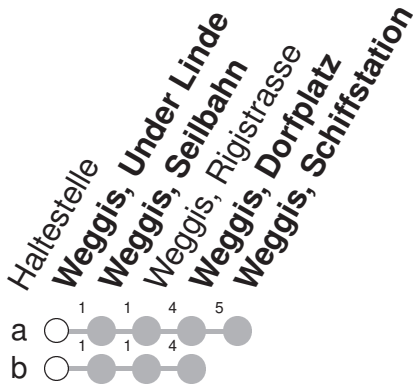

509

→ Weggis, Schiffstation - Dorfplatz - Bodenberg - Weggis, Seilbahn

Weggis, Under Linde

🕒	Montag - Freitag	Samstag	Sonntag*	🕒
6	52a [Ⓚ]			6
7	12b ^{⊕Ⓚ} 52a [Ⓚ]			7
8	52a [Ⓚ]			8
9	52a [Ⓚ]			9
10				10
11	12b ^{⊕Ⓚ} 52a [Ⓚ]			11
12	52a [Ⓚ]			12
13	12b ^{⊕Ⓚ}			13
14				14
15	12b ^{⊕Ⓚ} 52a [Ⓚ]			15
16	12b ^{⊕Ⓚ}			16
17	12b ^{⊕Ⓚ}			17
18	12b ^{⊕Ⓚ}			18

Gültig ab 15.12.2024

a,b : Linienverlauf siehe oben

Ⓚ : Kleinbus, Platzzahl beschränkt

⊕ : verkehrt ab Weggis, Dorfplatz weiter als
Linie 510 nach Weggis, Hertenstein

GRUPPEN: Beförderung nicht möglich

VELOS: Beförderung nicht möglich