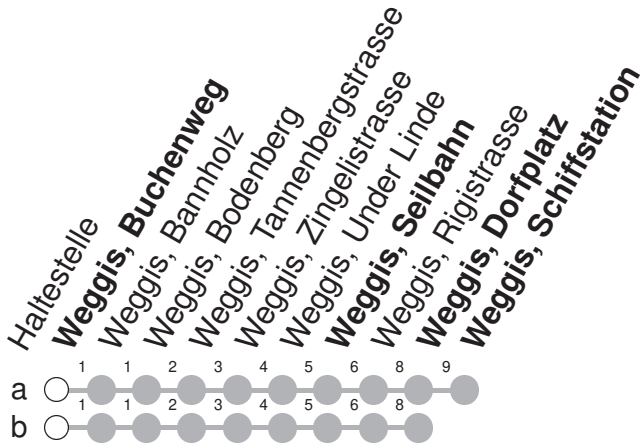

# 509

## → Weggis, Schiffstation - Dorfplatz - Bodenberg - Weggis, Seilbahn

Weggis, Buchenweg

🕒	Montag - Freitag	Samstag	Sonntag*	🕒
6	47aⓂ			6
7	07bⓂⓂ 47aⓂ			7
8	47aⓂ			8
9	47aⓂ			9
10				10
11	07bⓂⓂ 47aⓂ			11
12	47aⓂ			12
13	07bⓂⓂ			13
14				14
15	07bⓂⓂ 47aⓂ			15
16	07bⓂⓂ			16
17	07bⓂⓂ			17
18	07bⓂⓂ			18

Gültig ab 15.12.2024

a,b : Linienverlauf siehe oben

Ⓜ : Kleinbus, Platzzahl beschränkt

Ⓜ : verkehrt ab Weggis, Dorfplatz weiter als  
Linie 510 nach Weggis, Hertenstein

GRUPPEN: Beförderung nicht möglich

VELOS: Beförderung nicht möglich

\* Als Sonntag gelten zusätzlich: 25.12., 26.12., 01.01., 18.04., 21.04., 29.05., 09.06., 01.08.