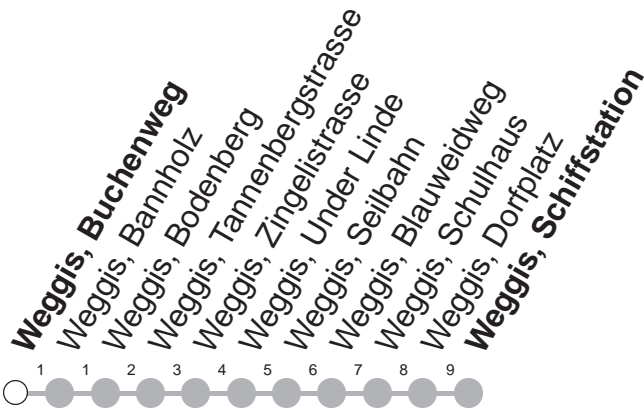

509

→ Schul- und Ortsbus Weggis

Weggis, Buchenweg

🕒	Montag - Freitag	Samstag, sowie 2. Januar	Sonntag, allg. Feiertage *	🕒
6	41^{ⓈⓂ}			6
7	01^{ⓈⓂ} 21^{ⓈⓂ} 41^{ⓈⓂ}			7
8	31^{ⓈⓂ}			8
9				9
10				10
11	03^{ⓈⓂ} 46^{ⓈⓂ}			11
12	06^{ⓈⓂ} 49^{ⓈⓂ}∇			12
13	09^{ⓈⓂ}∇			13
14				14
15	17^{ⓈⓂ}∇ 37^{ⓈⓂ}∇			15
16	17^{ⓈⓂ}∇			16
17	03^{ⓈⓂ}∇ 31^{ⓈⓂ}∇			17

Gültig von 13.12.20 bis 11.12.21

Ⓜ : Kleinbus, Platzzahl beschränkt

Ⓢ : verkehrt 14.-18.12.20, 04.01.-05.02, 22.02.-01.04, 19.04.-09.07, 16.08.-01.10, 25.10.-10.12.21 ohne 19.03, 13./14./24.05, 03./04.06, 02.09, 01./15.11, 08.12.

∇ : verkehrt nur Montag, Dienstag, Donnerstag, Freitag

GRUPPEN: Beförderung nicht möglich

VELOS: Beförderung nicht möglich

* ohne 2. Januar

Am 25.12.20, 26.12.20, 01.01.21, 02.04.21, 05.04.21, 13.05.21, 24.05.21, 01.08.21 gilt der Sonntagsfahrplan.

öV-LIVE