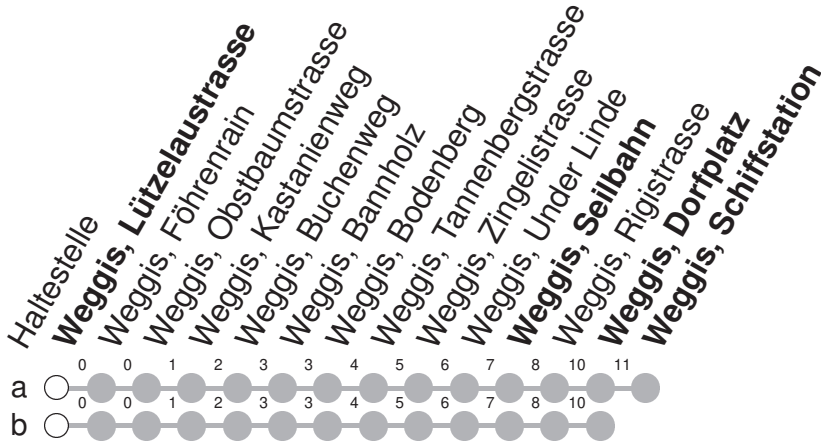

509

→ Weggis, Schiffstation - Dorfplatz - Bodenberg - Weggis, Seilbahn

Weggis, Lützelaustrasse

🕒	Montag - Freitag	Samstag	Sonntag*	🕒
6	45aⓀ			6
7	05bⓀⓈ 45aⓀ			7
8	45aⓀ			8
9	45aⓀ			9
10				10
11	05bⓀⓈ 45aⓀ			11
12	45aⓀ			12
13	05bⓀⓈ			13
14				14
15	05bⓀⓈ 45aⓀ			15
16	05bⓀⓈ			16
17	05bⓀⓈ			17
18	05bⓀⓈ			18

Gültig ab 15.12.2024

a,b : Linienverlauf siehe oben

Ⓚ : Kleinbus, Platzzahl beschränkt

Ⓢ : verkehrt ab Weggis, Dorfplatz weiter als
Linie 510 nach Weggis, Hertenstein

GRUPPEN: Beförderung nicht möglich

VELOS: Beförderung nicht möglich

* Als Sonntag gelten zusätzlich: 25.12., 26.12., 01.01., 18.04., 21.04., 29.05., 09.06., 01.08.

öV-PLUS