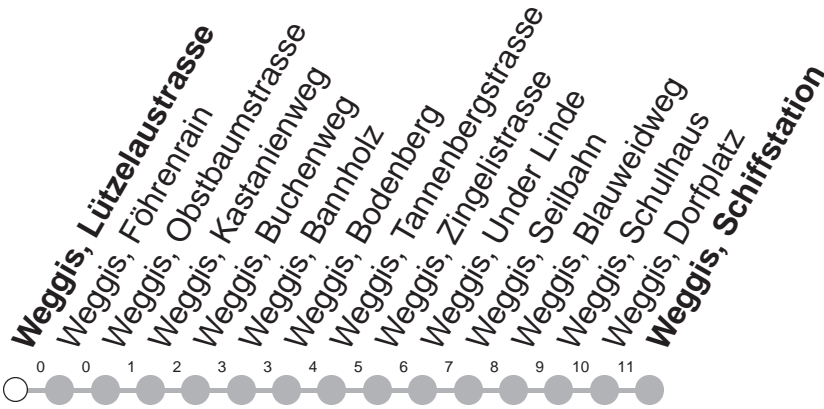

## → Schul- und Ortsbus Weggis

Weggis, Lützelaustrasse

🕒	Montag - Freitag	Samstag, sowie 2. Januar	Sonntag, allg. Feiertage *	🕒
6	39 <sup>ⓈⓀ</sup> 59 <sup>ⓈⓀ</sup>			6
7	19 <sup>ⓈⓀ</sup> 39 <sup>ⓈⓀ</sup>			7
8	29 <sup>ⓈⓀ</sup>			8
9				9
10				10
11	01 <sup>ⓈⓀ</sup> 44 <sup>ⓈⓀ</sup>			11
12	04 <sup>ⓈⓀ</sup> 47 <sup>ⓈⓀ</sup> ▽			12
13	07 <sup>ⓈⓀ</sup> ▽			13
14				14
15	15 <sup>ⓈⓀ</sup> ▽                      35 <sup>ⓈⓀ</sup> ▽			15
16	15 <sup>ⓈⓀ</sup> ▽			16
17	01 <sup>ⓈⓀ</sup> ▽                      29 <sup>ⓈⓀ</sup> ▽			17

Gültig von 13.12.20 bis 11.12.21

Ⓚ : Kleinbus, Platzzahl beschränkt

Ⓢ : verkehrt 14.-18.12.20, 04.01.-05.02,  
22.02.-01.04, 19.04.-09.07, 16.08.-01.10,  
25.10.-10.12.21 ohne 19.03, 13./14./24.05,  
03./04.06, 02.09, 01./15.11, 08.12.

▽ : verkehrt nur Montag, Dienstag, Donnerstag, Freitag

GRUPPEN: Beförderung nicht möglich

VELOS: Beförderung nicht möglich

\* ohne 2. Januar

Am 25.12.20, 26.12.20, 01.01.21, 02.04.21, 05.04.21, 13.05.21, 24.05.21, 01.08.21 gilt der Sonntagsfahrplan.