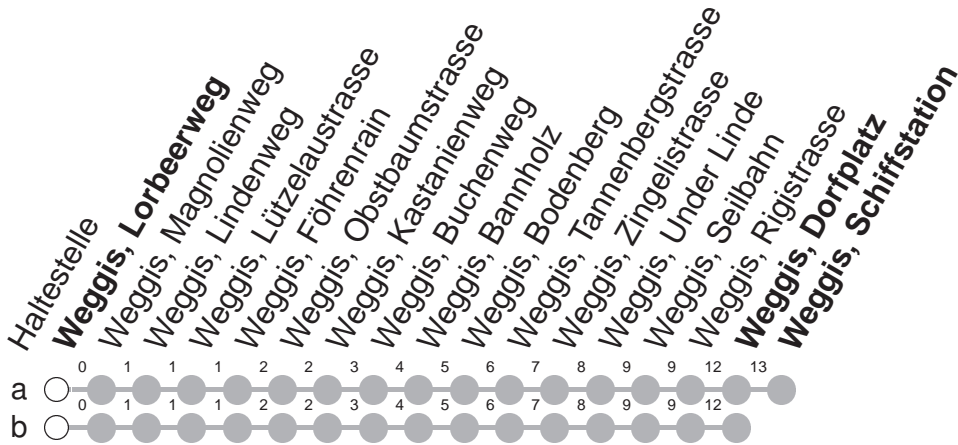

509

→ Weggis, Schiffstation - Dorfplatz - Bodenberg - Weggis, Seilbahn

Weggis, Lorbeerweg

	Montag - Freitag, <i>sowie 2. Januar</i>	Samstag	Sonntag, <i>allg. Feiertage ohne 2. Januar</i>	
6	44a [⊗]			6
7	04b ^{⊕⊗} 44a [⊗]			7
8	44a [⊗]			8
9	44a [⊗]			9
10				10
11	04b ^{⊕⊗} 44a [⊗]			11
12	44a [⊗]			12
13	04b ^{⊕⊗}			13
14				14
15	04b ^{⊕⊗} 44a [⊗]			15
16	04b ^{⊕⊗}			16
17	04b ^{⊕⊗}			17
18	04b ^{⊕⊗}			18

Gültig ab 10.12.2023

a,b : Linienverlauf siehe oben

⊗ : Kleinbus, Platzzahl beschränkt

⊕ : verkehrt ab Weggis, Dorfplatz weiter als
Linie 510 nach Weggis, Hertenstein

GRUPPEN: Beförderung nicht möglich

VELOS: Beförderung nicht möglich

Am 25.12., 26.12., 01.01., Karfreitag, Ostermontag, Auffahrt, Pfingstmontag, 01.08. gilt der Sonntagsfahrplan.

öV-LIVE