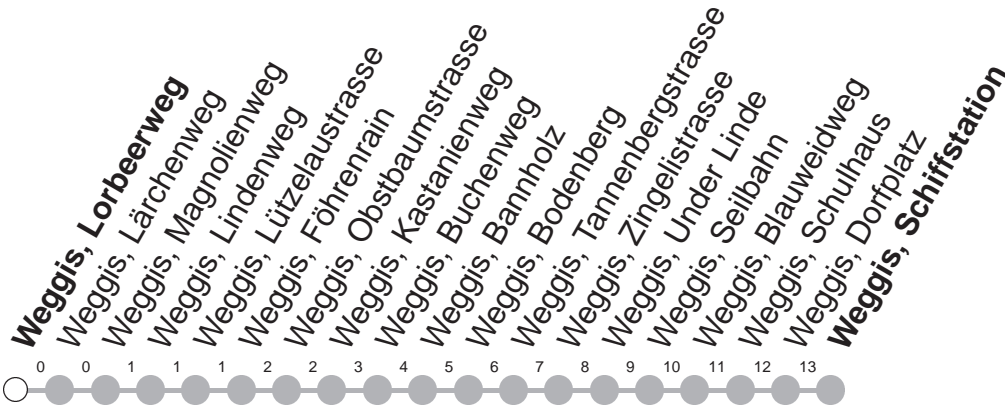

## → Schul- und Ortsbus Weggis

Weggis, Lorbeerweg

🕒	Montag - Freitag	Samstag, sowie 2. Januar	Sonntag, allg. Feiertage *	🕒
6	38 <sup>ⓈⓀ</sup> 58 <sup>ⓈⓀ</sup>			6
7	18 <sup>ⓈⓀ</sup> 38 <sup>ⓈⓀ</sup>			7
8	28 <sup>ⓈⓀ</sup>			8
9				9
10				10
11	00 <sup>ⓈⓀ</sup> 43 <sup>ⓈⓀ</sup>			11
12	03 <sup>ⓈⓀ</sup> 46 <sup>ⓈⓀ</sup> ▽			12
13	06 <sup>ⓈⓀ</sup> ▽			13
14				14
15	14 <sup>ⓈⓀ</sup> ▽                      34 <sup>ⓈⓀ</sup> ▽			15
16	14 <sup>ⓈⓀ</sup> ▽			16
17	00 <sup>ⓈⓀ</sup> ▽                      28 <sup>ⓈⓀ</sup> ▽			17

Gültig von 13.12.20 bis 11.12.21

Ⓚ : Kleinbus, Platzzahl beschränkt

Ⓢ : verkehrt 14.-18.12.20, 04.01.-05.02,  
22.02.-01.04, 19.04.-09.07, 16.08.-01.10,  
25.10.-10.12.21 ohne 19.03, 13./14./24.05,  
03./04.06, 02.09, 01./15.11, 08.12.

▽ : verkehrt nur Montag, Dienstag, Donnerstag, Freitag

GRUPPEN: Beförderung nicht möglich

VELOS: Beförderung nicht möglich

\* ohne 2. Januar

Am 25.12.20, 26.12.20, 01.01.21, 02.04.21, 05.04.21, 13.05.21, 24.05.21, 01.08.21 gilt der Sonntagsfahrplan.