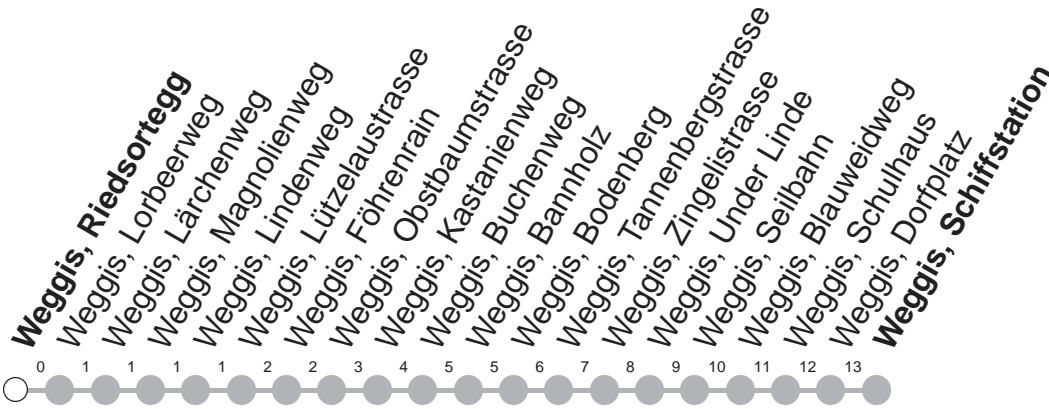

509

→ Schul- und Ortsbus Weggis

Weggis, Riedsortegg

🕒	Montag - Freitag	Samstag, sowie 2. Januar	Sonntag, allg. Feiertage *	🕒
6	37[⊗] 57[⊗]			6
7	17[⊗] 37[⊗]			7
8	27[⊗]			8
9				9
10	59[⊗]			10
11	42[⊗]			11
12	02[⊗] 45[⊗] ▽			12
13	05[⊗] ▽			13
14				14
15	13[⊗] ▽ 33[⊗] ▽			15
16	13[⊗] ▽ 59[⊗] ▽			16
17	27[⊗] ▽			17

Gültig von 13.12.20 bis 11.12.21

⊗ : Kleinbus, Platzzahl beschränkt

Ⓢ : verkehrt 14.-18.12.20, 04.01.-05.02, 22.02.-01.04, 19.04.-09.07, 16.08.-01.10, 25.10.-10.12.21 ohne 19.03, 13./14./24.05, 03./04.06, 02.09, 01./15.11, 08.12.

▽ : verkehrt nur Montag, Dienstag, Donnerstag, Freitag

GRUPPEN: Beförderung nicht möglich

VELOS: Beförderung nicht möglich

* ohne 2. Januar

Am 25.12.20, 26.12.20, 01.01.21, 02.04.21, 05.04.21, 13.05.21, 24.05.21, 01.08.21 gilt der Sonntagsfahrplan.

öV-LIVE